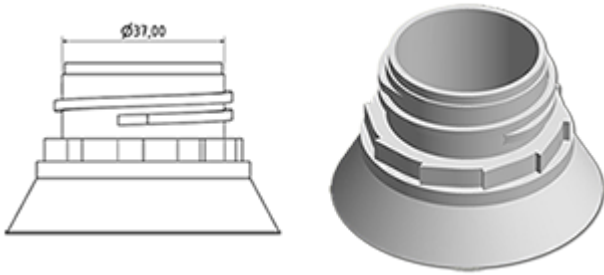

**General Information**

- Ordering numbers : BOUCH00PE40008noi
- Weight : 7.00 gr
- Color : black
- Dimensions : diameter 49 mm / height 24 mm

**Neck : DIN 40**

**Photo**

**Standard packaging :**

- 1200 pcs per box
- Dimensions : 60 x 40 x 31 cm
- Gross weight : 9.18 Kg