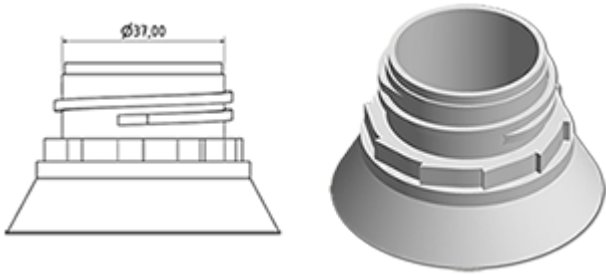

Allgemeine Informationen

- Bestellnummer : BOUCH00PE40008noi
- Gewicht : 7.00 gr
- Farbe : schwarz
- Abmessungen : Durchmesser 49 mm / Höhe 24 mm

Hals : DIN 40

Standard Verpackung :

- 1200 St. pro Kiste
- Abmessungen : 60 x 40 x 31 cm
- Bruttogewicht : 9.18 Kg