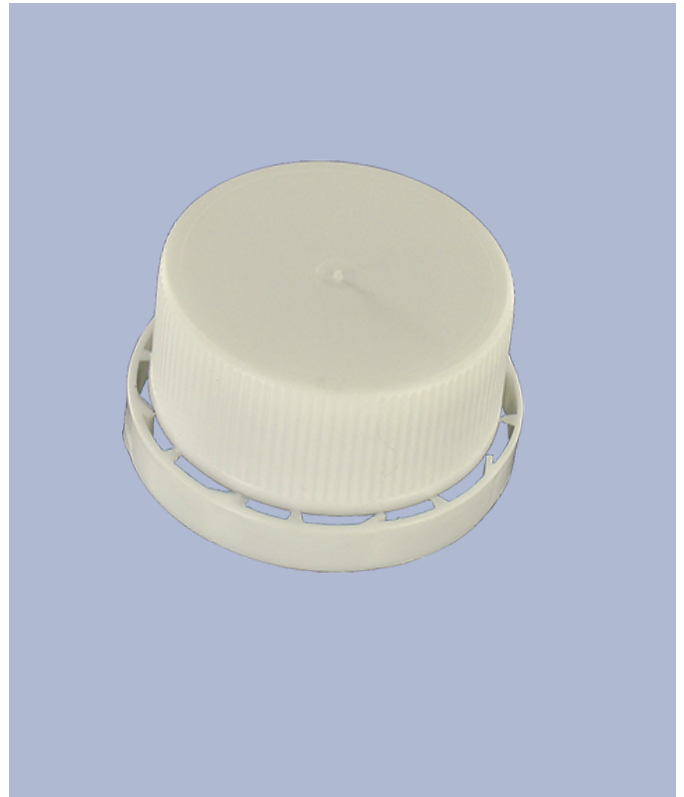

Algemene informatie

- Bestelnummer : BOUCH00PE40008BLA
- Gewicht : 7.00 gr
- Kleur : wit
- Afmeting : diameter 49 mm / hoogte 24 mm

Neck : DIN 40

Foto

Standaard verpakking :

- 1200 st. per doos
- Afmetingen : 60 x 40 x 31 cm
- Brutogewicht : 9.18 Kg

Grondstof

Pos	Beschrijving	Materiaal
1	kap	HDPE