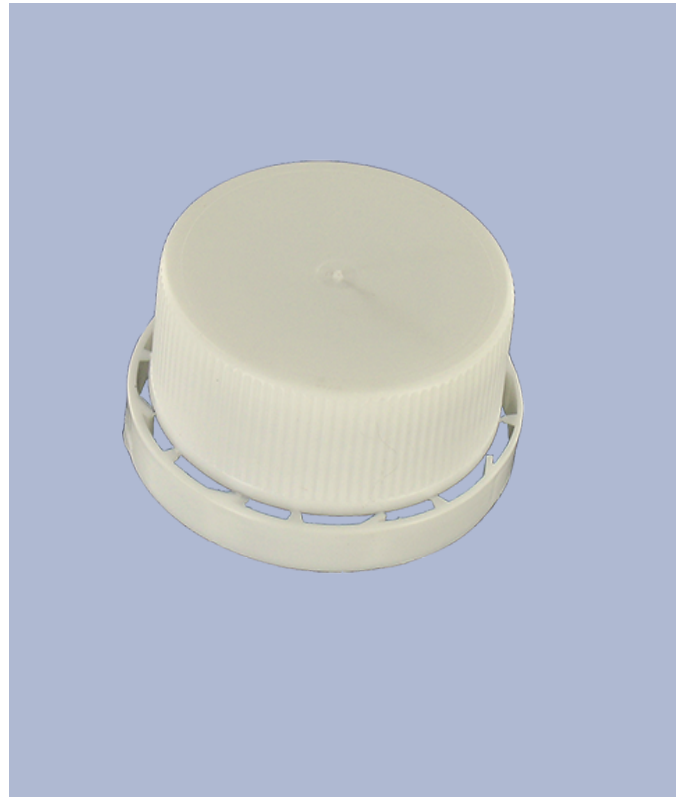

General Information

- Ordering numbers : BOUCH00PE40008BLA
- Weight : 7.00 gr
- Color : white
- Dimensions : diameter 49 mm / height 24 mm

Neck : DIN 40

Photo

Standard packaging :

- 1200 pcs per box
- Dimensions : 60 x 40 x 31 cm
- Gross weight : 9.18 Kg

Material

Pos	description	Material
1	Cap	HDPE