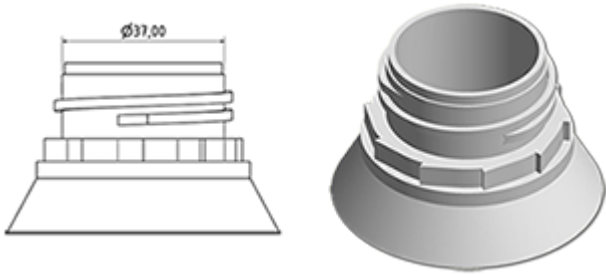

General Information

- Ordering numbers : BOUCH00PE40008BLA
- Weight : 7.00 gr
- Color : white
- Dimensions : diameter 49 mm / height 24 mm

Neck : DIN 40

Photo

Standard packaging :

- 1200 pcs per box
- Dimensions : 60 x 40 x 31 cm
- Gross weight : 9.18 Kg