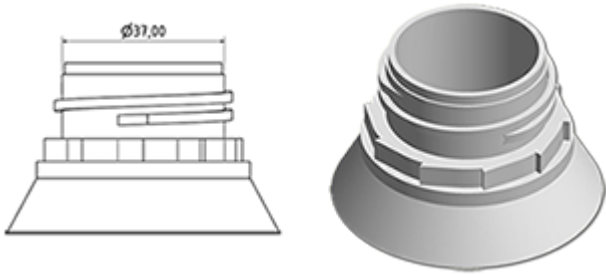

General Information

- Ordering numbers : BOUCH00PE40008BLA
- Weight : 7.00 gr
- Color : white
- Dimensions : diameter 49 mm / height 24 mm

Neck : DIN 40

Photo

Standard packaging :

- 1200 pcs per box
- Dimensions : 60 x 40 x 31 cm
- Gross weight : 9.18 Kg

Material

Pos	description	Material
1	Cap	HDPE