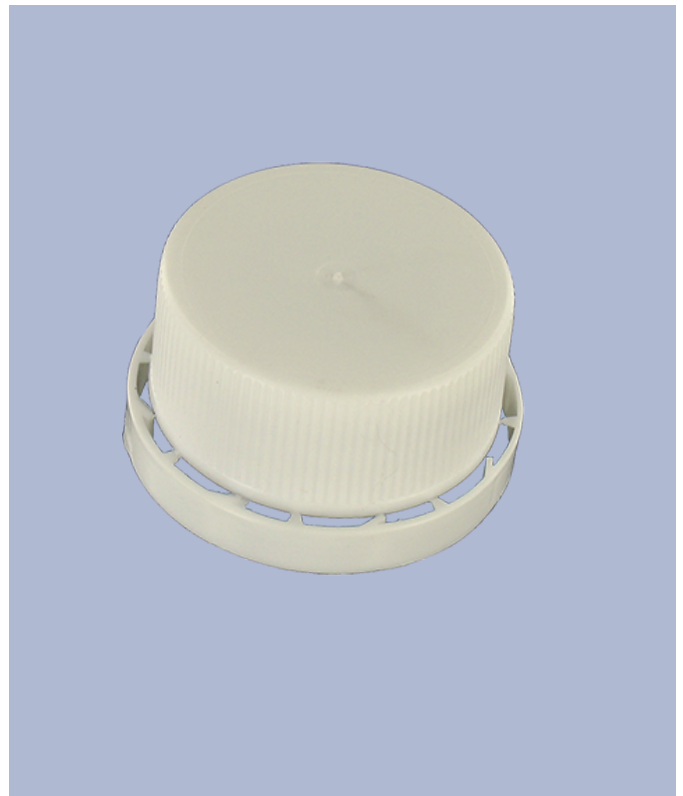

Allgemeine Informationen

- Bestellnummer : BOUCH00PE40008BLA
- Gewicht : 7.00 gr
- Farbe : weiß
- Abmessungen : Durchmesser 49 mm / Höhe 24 mm

Hals : DIN 40

Foto

Standard Verpackung :

- 1200 St. pro Kiste
- Abmessungen : 60 x 40 x 31 cm
- Bruttogewicht : 9.18 Kg

Rohstoffe

Pos	Beschreibung	Rohstoffe
1	Cap	HDPE