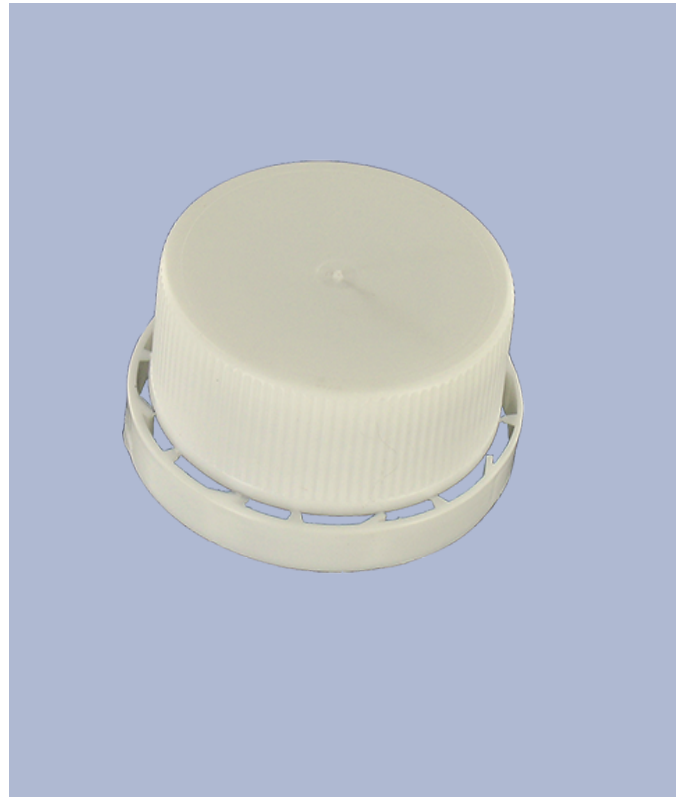

Allgemeine Informationen

- Bestellnummer : BOUCH00PE40008BLA
- Gewicht : 7.00 gr
- Farbe : weiß
- Abmessungen : Durchmesser 49 mm / Höhe 24 mm

Hals : DIN 40

Foto

Standard Verpackung :

- 1200 St. pro Kiste
- Abmessungen : 60 x 40 x 31 cm
- Bruttogewicht : 9.18 Kg