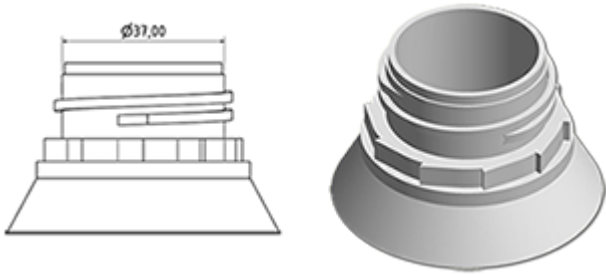

Allgemeine Informationen

- Bestellnummer : BOUCH00PE40008BLA
- Gewicht : 7.00 gr
- Farbe : weiß
- Abmessungen : Durchmesser 49 mm / Höhe 24 mm

Hals : DIN 40

Foto

Standard Verpackung :

- 1200 St. pro Kiste
- Abmessungen : 60 x 40 x 31 cm
- Bruttogewicht : 9.18 Kg