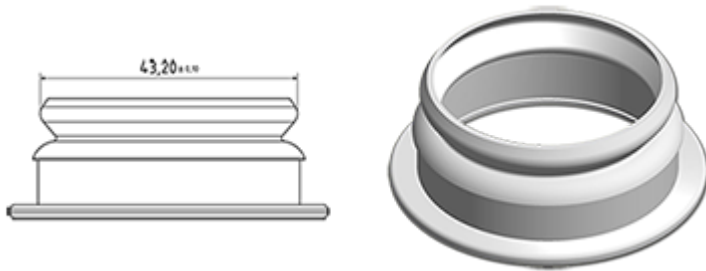

Données générales

- Référence pour commande : BOUCH SNA PE 43 000 ROU
- Poids : 2.00 gr
- Couleur : Rouge
- Dimensions : diamètre 44 mm / hauteur 9 mm

Goulot : G043

Photo

Emballage standard :

- 3500 pièces par carton
- Dimensions : 60 x 40 x 31 cm
- Poids brut : 7.78 Kg

Matières

Pos	Description	Matière
1	Bouchon	PEHD