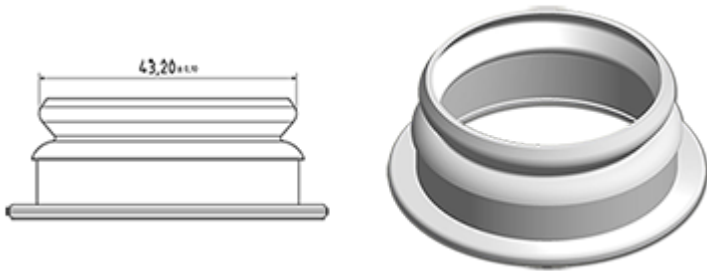

Données générales

- Référence pour commande : BOUCH SNA PE 43 000 ROU
- Poids : 2.00 gr
- Couleur : Rouge
- Dimensions : diamètre 44 mm / hauteur 9 mm

Goulot : G043

Photo

Emballage standard :

- 3500 pièces par carton
- Dimensions : 60 x 40 x 31 cm
- Poids brut : 7.78 Kg

Matières

Pos	Description	Matière
1	Bouchon	PEHD