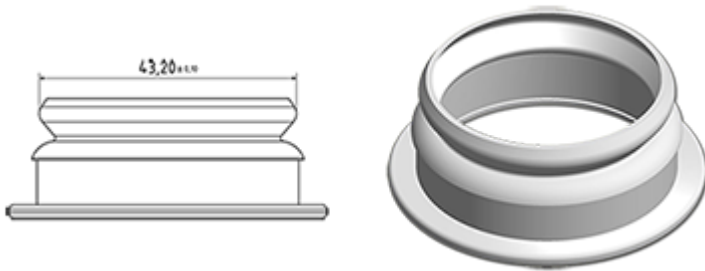

**Données générales**

- Référence pour commande : BOUCH SNA PE 43 000 ROU
- Poids : 2.00 gr
- Couleur : Rouge
- Dimensions : diamètre 44 mm / hauteur 9 mm

**Goulot : G043**

**Photo**

**Emballage standard :**

- 3500 pièces par carton
- Dimensions : 60 x 40 x 31 cm
- Poids brut : 7.78 Kg

**Matières**

Pos	Description	Matière
1	Bouchon	PEHD