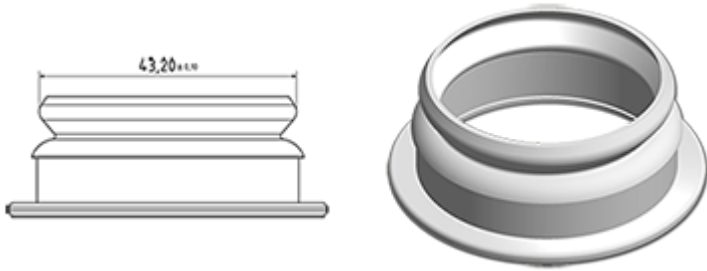

**General Information**

- Ordering numbers : BOUCH SNA PE 43 000 ROU
- Weight : 2.00 gr
- Color : red
- Dimensions : diameter 44 mm / height 9 mm

**Neck : G043**

**Photo**

**Standard packaging :**

- 3500 pcs per box
- Dimensions : 60 x 40 x 31 cm
- Gross weight : 7.78 Kg

**Material**

Pos	description	Material
1	Cap	HDPE