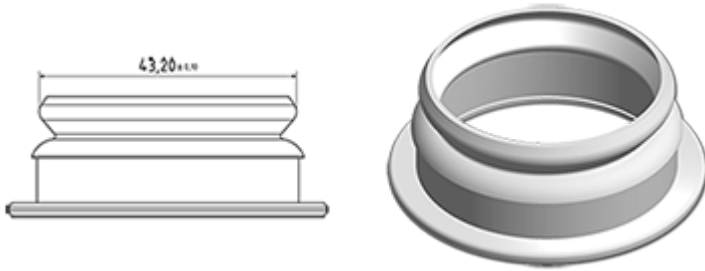

General Information

- Ordering numbers : BOUCH SNA PE 43 000 ROU
- Weight : 2.00 gr
- Color : red
- Dimensions : diameter 44 mm / height 9 mm

Neck : G043

Standard packaging :

- 3500 pcs per box
- Dimensions : 60 x 40 x 31 cm
- Gross weight : 7.78 Kg

Photo

Material

Pos	description	Material
1	Cap	HDPE