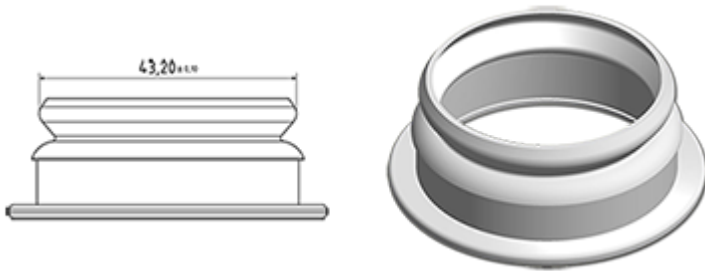

Données générales

- Référence pour commande : BOUCH SNA PE 43 000 BLEU
- Poids : 2.00 gr
- Couleur : Bleu
- Dimensions : diamètre 44 mm / hauteur 9 mm

Goulot : G043

Photo

Emballage standard :

- 3500 pièces par carton
- Dimensions : 60 x 40 x 31 cm
- Poids brut : 7.78 Kg

Matières

Pos	Description	Matière
1	Bouchon	PEHD