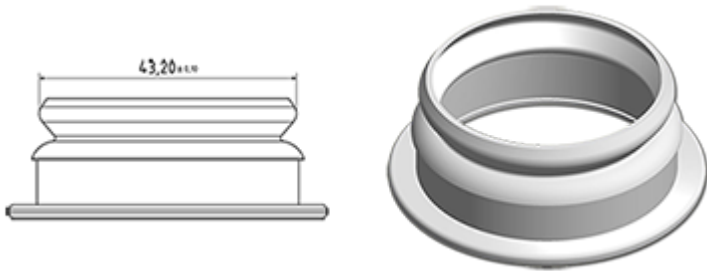

**Données générales**

- Référence pour commande : BOUCH SNA PE 43 000 BLEU
- Poids : 2.00 gr
- Couleur : Bleu
- Dimensions : diamètre 44 mm / hauteur 9 mm

**Goulot : G043**

**Photo**

**Emballage standard :**

- 3500 pièces par carton
- Dimensions : 60 x 40 x 31 cm
- Poids brut : 7.78 Kg

**Matières**

Pos	Description	Matière
1	Bouchon	PEHD