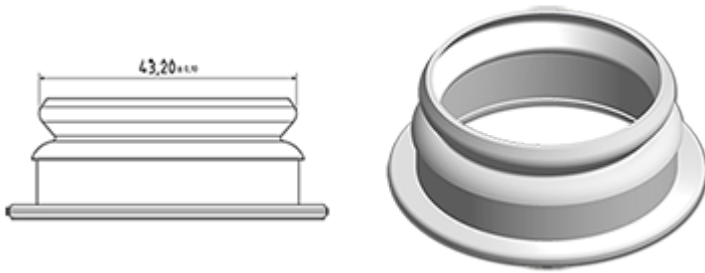

General Information

- Ordering numbers : BOUCH SNA PE 43 000 BLEU
- Weight : 2.00 gr
- Color : blue
- Dimensions : diameter 44 mm / height 9 mm

Neck : G043

Standard packaging :

- 3500 pcs per box
- Dimensions : 60 x 40 x 31 cm
- Gross weight : 7.78 Kg