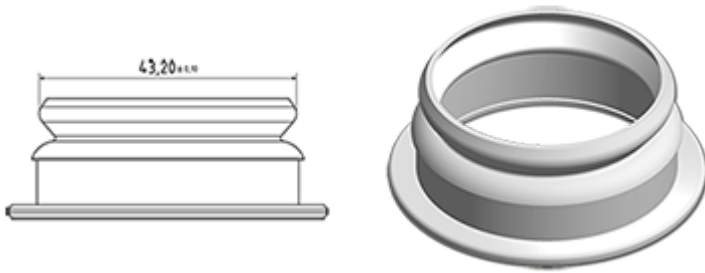

**General Information**

- Ordering numbers : BOUCH SNA PE 43 000 BLEU
- Weight : 2.00 gr
- Color : blue
- Dimensions : diameter 44 mm / height 9 mm

**Neck : G043**

**Photo**

**Standard packaging :**

- 3500 pcs per box
- Dimensions : 60 x 40 x 31 cm
- Gross weight : 7.78 Kg

**Material**

Pos	description	Material
1	Cap	HDPE