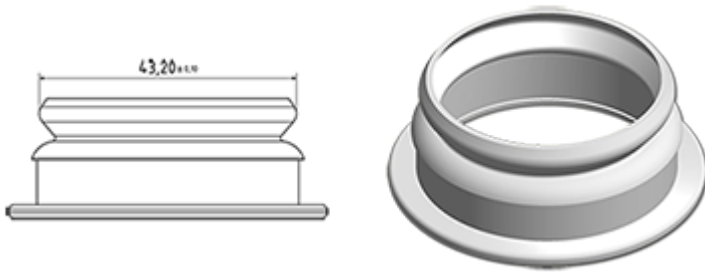

Allgemeine Informationen

- Bestellnummer : BOUCH SNA PE 43 000 BLEU
- Gewicht : 2.00 gr
- Farbe : blue
- Abmessungen : Durchmesser 44 mm / Höhe 9 mm

Hals : G043

Foto

Standard Verpackung :

- 3500 St. pro Kiste
- Abmessungen : 60 x 40 x 31 cm
- Bruttogewicht : 7.78 Kg

Rohstoffe

Pos	Beschreibung	Rohstoffe
1	Cap	HDPE