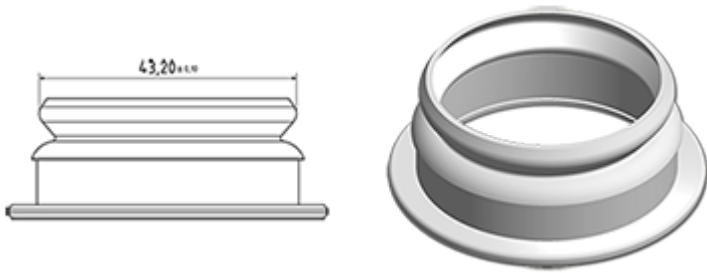

Allgemeine Informationen

- Bestellnummer : BOUCH SNA PE 43 000 BLEU
- Gewicht : 2.00 gr
- Farbe : blue
- Abmessungen : Durchmesser 44 mm / Höhe 9 mm

Hals : G043

Foto

Standard Verpackung :

- 3500 St. pro Kiste
- Abmessungen : 60 x 40 x 31 cm
- Bruttogewicht : 7.78 Kg

Rohstoffe

Pos	Beschreibung	Rohstoffe
1	Cap	HDPE