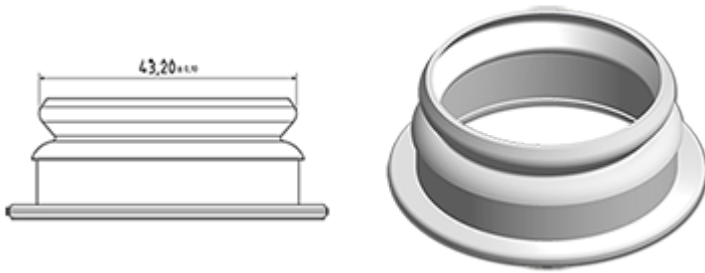

Données générales

- Référence pour commande : BOUCH SNA PE 43 000 BLAN
- Poids : 2.00 gr
- Couleur : Blanc
- Dimensions : diamètre 44 mm / hauteur 9 mm

Goulot : G043

Photo

Emballage standard :

- 3500 pièces par carton
- Dimensions : 60 x 40 x 31 cm
- Poids brut : 7.78 Kg

Matières

Pos	Description	Matière
1	Bouchon	PEHD