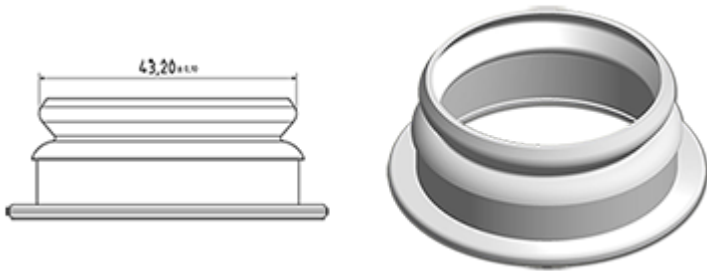

Données générales

- Référence pour commande : BOUCH SNA PE 43 000 BLAN
- Poids : 2.00 gr
- Couleur : Blanc
- Dimensions : diamètre 44 mm / hauteur 9 mm

Goulot : G043

Photo

Emballage standard :

- 3500 pièces par carton
- Dimensions : 60 x 40 x 31 cm
- Poids brut : 7.78 Kg

Matières

Pos	Description	Matière
1	Bouchon	PEHD