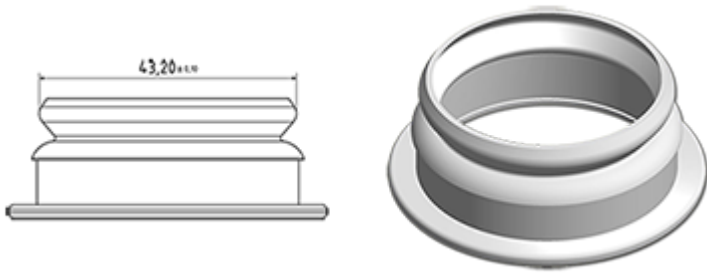

**Données générales**

- Référence pour commande : BOUCH SNA PE 43 000 BLAN
- Poids : 2.00 gr
- Couleur : Blanc
- Dimensions : diamètre 44 mm / hauteur 9 mm

**Goulot : G043**

**Photo**

**Emballage standard :**

- 3500 pièces par carton
- Dimensions : 60 x 40 x 31 cm
- Poids brut : 7.78 Kg

**Matières**

Pos	Description	Matière
1	Bouchon	PEHD