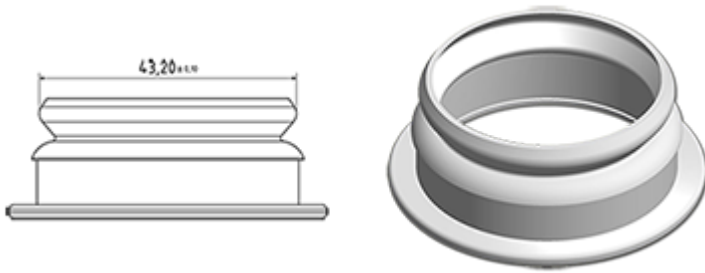

Données générales

- Référence pour commande : BOUCH SNA PE 43 000 BLAN
- Poids : 2.00 gr
- Couleur : Blanc
- Dimensions : diamètre 44 mm / hauteur 9 mm

Goulot : G043

Emballage standard :

- 3500 pièces par carton
- Dimensions : 60 x 40 x 31 cm
- Poids brut : 7.78 Kg

Photo

Matières

Pos	Description	Matière
1	Bouchon	PEHD