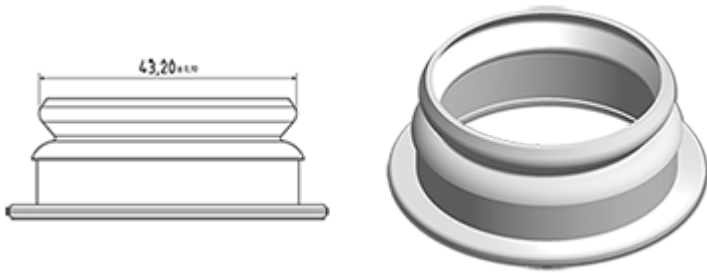

**General Information**

- Ordering numbers : BOUCH SNA PE 43 000 BLAN
- Weight : 2.00 gr
- Color : white
- Dimensions : diameter 44 mm / height 9 mm

**Neck : G043**

**Photo**

**Standard packaging :**

- 3500 pcs per box
- Dimensions : 60 x 40 x 31 cm
- Gross weight : 7.78 Kg

**Material**

Pos	description	Material
1	Cap	HDPE