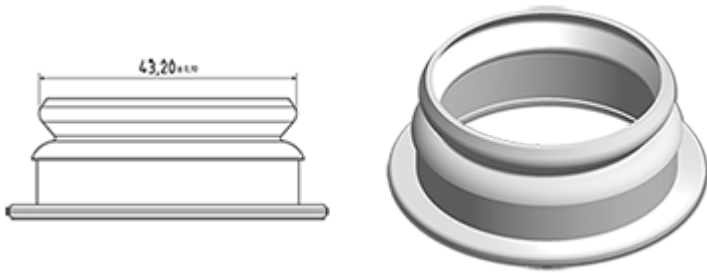

General Information

- Ordering numbers : BOUCH SNA PE 43 000 BLAN
- Weight : 2.00 gr
- Color : white
- Dimensions : diameter 44 mm / height 9 mm

Neck : G043

Standard packaging :

- 3500 pcs per box
- Dimensions : 60 x 40 x 31 cm
- Gross weight : 7.78 Kg

Photo

Material

Pos	description	Material
1	Cap	HDPE