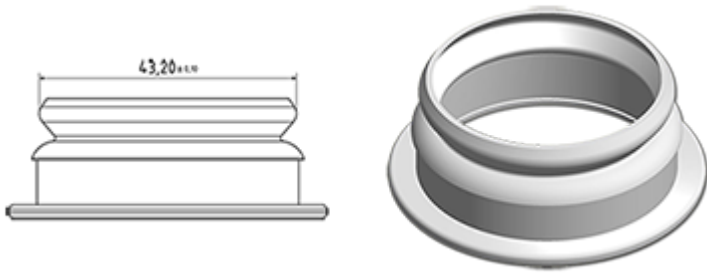

General Information

- Ordering numbers : BOUCH SNA PE 43 000 BLAN
- Weight : 2.00 gr
- Color : white
- Dimensions : diameter 44 mm / height 9 mm

Neck : G043

Standard packaging :

- 3500 pcs per box
- Dimensions : 60 x 40 x 31 cm
- Gross weight : 7.78 Kg

Material

Pos	description	Material
1	Cap	HDPE

Photo