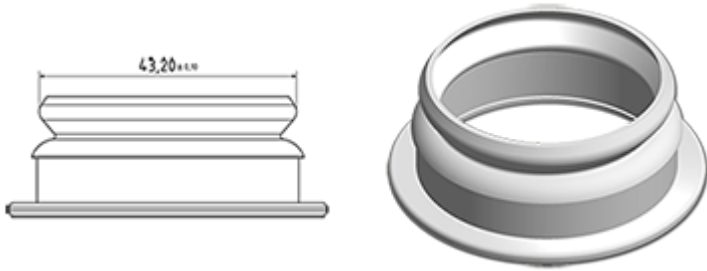

General Information

- Ordering numbers : BOUCH SNA PE 43 000 BLAN
- Weight : 2.00 gr
- Color : white
- Dimensions : diameter 44 mm / height 9 mm

Neck : G043

Standard packaging :

- 3500 pcs per box
- Dimensions : 60 x 40 x 31 cm
- Gross weight : 7.78 Kg