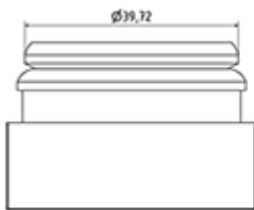

Données générales

- Référence pour commande : BOUCH JAY PE 68 000 ROU
- Poids : 4.00 gr
- Couleur : Rouge
- Dimensions : diamètre 43 mm / hauteur 16 mm

Goulot : G068

Photo

Emballage standard :

- 2000 pièces par carton
- Dimensions : 60 x 40 x 31 cm
- Poids brut : 8.78 Kg

Matières

Pos	Description	Matière
1	Bouchon	PEDL