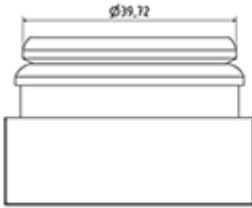

**Données générales**

- Référence pour commande : BOUCH JAY PE 68 000 ROU
- Poids : 4.00 gr
- Couleur : Rouge
- Dimensions : diamètre 43 mm / hauteur 16 mm

**Goulot : G068**

**Photo**

**Emballage standard :**

- 2000 pièces par carton
- Dimensions : 60 x 40 x 31 cm
- Poids brut : 8.78 Kg

**Matières**

Pos	Description	Matière
1	Bouchon	PEDL