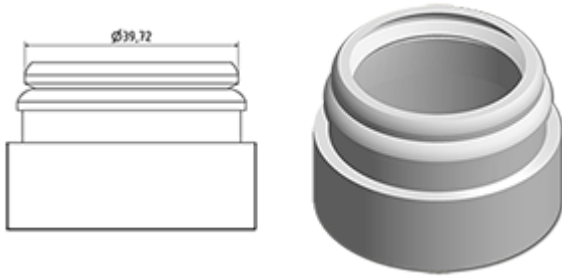

General Information

- Ordering numbers : BOUCH JAY PE 68 000 ROU
- Weight : 4.00 gr
- Color : red
- Dimensions : diameter 43 mm / height 16 mm

Neck : G068

Photo

Standard packaging :

- 2000 pcs per box
- Dimensions : 60 x 40 x 31 cm
- Gross weight : 8.78 Kg

Material

Pos	description	Material
1	Cap	LDPE