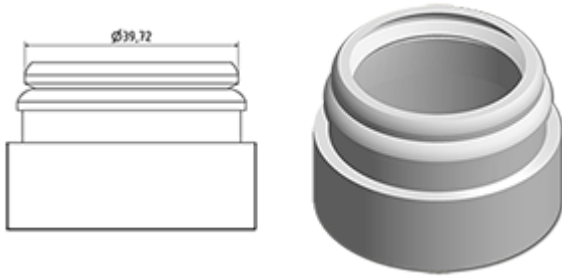

General Information

- Ordering numbers : BOUCH JAY PE 68 000 ROU
- Weight : 4.00 gr
- Color : red
- Dimensions : diameter 43 mm / height 16 mm

Neck : G068

Photo

Standard packaging :

- 2000 pcs per box
- Dimensions : 60 x 40 x 31 cm
- Gross weight : 8.78 Kg