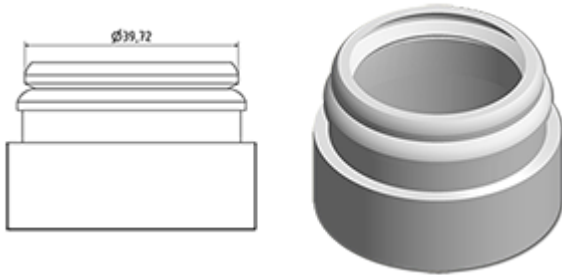

General Information

- Ordering numbers : BOUCH JAY PE 68 000 ROU
- Weight : 4.00 gr
- Color : red
- Dimensions : diameter 43 mm / height 16 mm

Neck : G068

Photo

Standard packaging :

- 2000 pcs per box
- Dimensions : 60 x 40 x 31 cm
- Gross weight : 8.78 Kg

Material

Pos	description	Material
1	Cap	LDPE