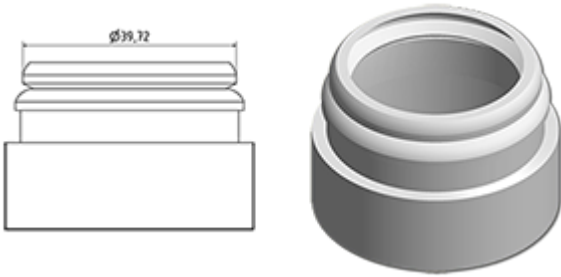

Allgemeine Informationen

- Bestellnummer : BOUCH JAY PE 68 000 ROU
- Gewicht : 4.00 gr
- Farbe : red
- Abmessungen : Durchmesser 43 mm / Höhe 16 mm

Hals : G068

Foto

Standard Verpackung :

- 2000 St. pro Kiste
- Abmessungen : 60 x 40 x 31 cm
- Bruttogewicht : 8.78 Kg

Rohstoffe

Pos	Beschreibung	Rohstoffe
1	Cap	LDPE