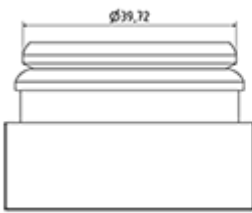

General Information

- Ordering numbers : BOUCH JAY PE 68 000 ORAN
- Weight : 4.00 gr
- Color : oranje
- Dimensions : diameter 43 mm / height 16 mm

Neck : G068

Photo

Standard packaging :

- 2000 pcs per box
- Dimensions : 60 x 40 x 31 cm
- Gross weight : 8.78 Kg

Material

Pos	description	Material
1	Cap	LDPE