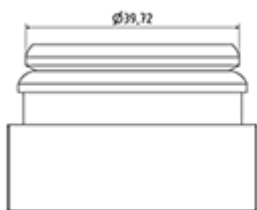

Données générales

- Référence pour commande : BOUCH JAY PE 68 000 NOIR
- Poids : 4.00 gr
- Couleur : Noir
- Dimensions : diamètre 43 mm / hauteur 16 mm

Goulot : G068

Photo

Emballage standard :

- 2000 pièces par carton
- Dimensions : 60 x 40 x 31 cm
- Poids brut : 8.78 Kg