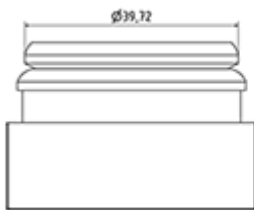

Données générales

- Référence pour commande : BOUCH JAY PE 68 000 NOIR
- Poids : 4.00 gr
- Couleur : Noir
- Dimensions : diamètre 43 mm / hauteur 16 mm

Goulot : G068