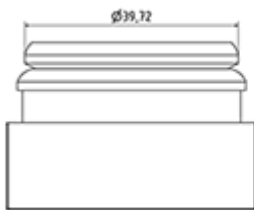

Données générales

- Référence pour commande : BOUCH JAY PE 68 000 NOIR
- Poids : 4.00 gr
- Couleur : Noir
- Dimensions : diamètre 43 mm / hauteur 16 mm

Goulot : G068

Photo

Emballage standard :

- 2000 pièces par carton
- Dimensions : 60 x 40 x 31 cm
- Poids brut : 8.78 Kg

Matières

Pos	Description	Matière
1	Bouchon	PEDL