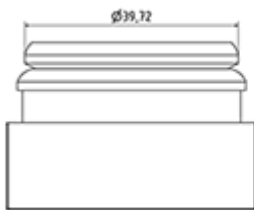

Allgemeine Informationen

- Bestellnummer : BOUCH JAY PE 68 000 NOIR
- Gewicht : 4.00 gr
- Farbe : schwarz
- Abmessungen : Durchmesser 43 mm / Höhe 16 mm

Hals : G068

Foto

Standard Verpackung :

- 2000 St. pro Kiste
- Abmessungen : 60 x 40 x 31 cm
- Bruttogewicht : 8.78 Kg

Rohstoffe

Pos	Beschreibung	Rohstoffe
1	Cap	LDPE