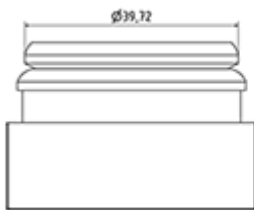

**Données générales**

- Référence pour commande : BOUCH JAY PE 68 000 BLEU
- Poids : 4.00 gr
- Couleur : Bleu
- Dimensions : diamètre 43 mm / hauteur 16 mm

**Goulot : G068**

**Photo**

**Emballage standard :**

- 2000 pièces par carton
- Dimensions : 60 x 40 x 31 cm
- Poids brut : 8.78 Kg

**Matières**

Pos	Description	Matière
1	Bouchon	PEDL