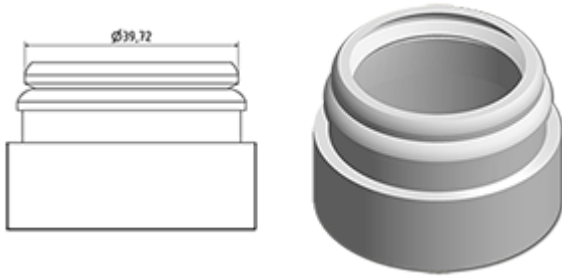

General Information

- Ordering numbers : BOUCH JAY PE 68 000 BLEU
- Weight : 4.00 gr
- Color : blue
- Dimensions : diameter 43 mm / height 16 mm

Neck : G068

Photo

Standard packaging :

- 2000 pcs per box
- Dimensions : 60 x 40 x 31 cm
- Gross weight : 8.78 Kg

Material

Pos	description	Material
1	Cap	LDPE