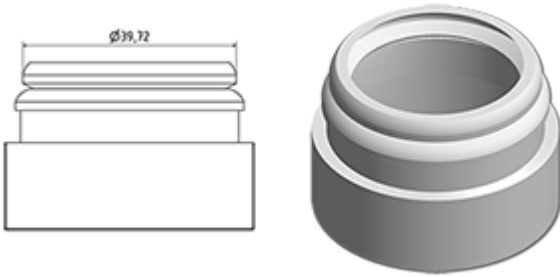

General Information

- Ordering numbers : BOUCH JAY PE 68 000 BLEU
- Weight : 4.00 gr
- Color : blue
- Dimensions : diameter 43 mm / height 16 mm

Neck : G068

Photo

Standard packaging :

- 2000 pcs per box
- Dimensions : 60 x 40 x 31 cm
- Gross weight : 8.78 Kg

Material

Pos	description	Material
1	Cap	LDPE