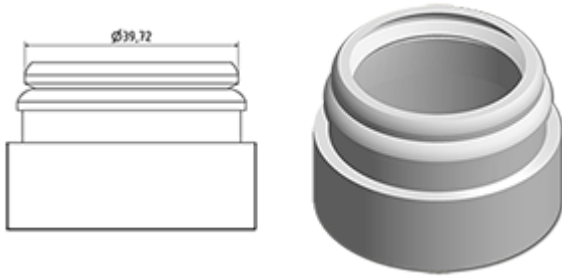

Allgemeine Informationen

- Bestellnummer : BOUCH JAY PE 68 000 BLEU
- Gewicht : 4.00 gr
- Farbe : blue
- Abmessungen : Durchmesser 43 mm / Höhe 16 mm

Hals : G068

Foto

Standard Verpackung :

- 2000 St. pro Kiste
- Abmessungen : 60 x 40 x 31 cm
- Bruttogewicht : 8.78 Kg

Rohstoffe

Pos	Beschreibung	Rohstoffe
1	Cap	LDPE