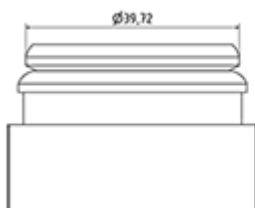

Données générales

- Référence pour commande : BOUCH JAY PE 68 000 BLAN
- Poids : 4.00 gr
- Couleur : Blanc
- Dimensions : diamètre 43 mm / hauteur 16 mm

Goulot : G068

Photo

Emballage standard :

- 2000 pièces par carton
- Dimensions : 60 x 40 x 31 cm
- Poids brut : 8.78 Kg