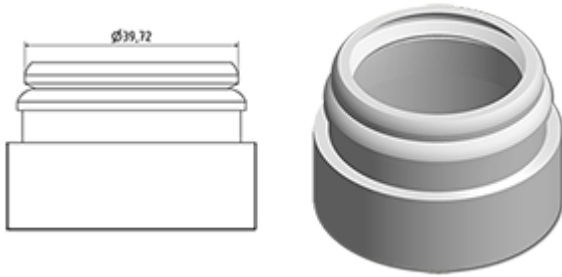

General Information

- Ordering numbers : BOUCH JAY PE 68 000 BLAN
- Weight : 4.00 gr
- Color : white
- Dimensions : diameter 43 mm / height 16 mm

Neck : G068

Photo

Standard packaging :

- 2000 pcs per box
- Dimensions : 60 x 40 x 31 cm
- Gross weight : 8.78 Kg

Material

Pos	description	Material
1	Cap	LDPE