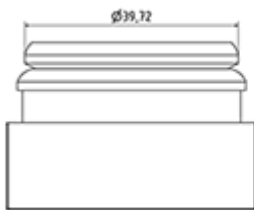

General Information

- Ordering numbers : BOUCH JAY PE 68 000 BLAN
- Weight : 4.00 gr
- Color : white
- Dimensions : diameter 43 mm / height 16 mm

Neck : G068

Photo

Standard packaging :

- 2000 pcs per box
- Dimensions : 60 x 40 x 31 cm
- Gross weight : 8.78 Kg