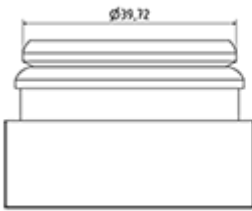

Allgemeine Informationen

- Bestellnummer : BOUCH JAY PE 68 000 BLAN
- Gewicht : 4.00 gr
- Farbe : weiß
- Abmessungen : Durchmesser 43 mm / Höhe 16 mm

Hals : G068

Foto

Standard Verpackung :

- 2000 St. pro Kiste
- Abmessungen : 60 x 40 x 31 cm
- Bruttogewicht : 8.78 Kg

Rohstoffe

Pos	Beschreibung	Rohstoffe
1	Cap	LDPE