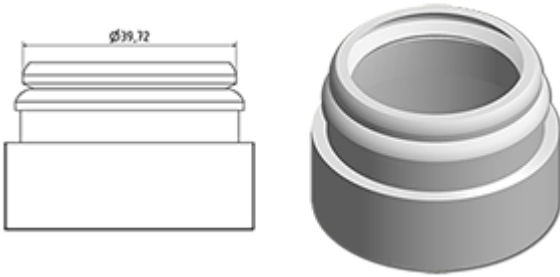

Allgemeine Informationen

- Bestellnummer : BOUCH JAY PE 68 000 BLAN
- Gewicht : 4.00 gr
- Farbe : weiß
- Abmessungen : Durchmesser 43 mm / Höhe 16 mm

Hals : G068

Foto

Standard Verpackung :

- 2000 St. pro Kiste
- Abmessungen : 60 x 40 x 31 cm
- Bruttogewicht : 8.78 Kg

Rohstoffe

Pos	Beschreibung	Rohstoffe
1	Cap	LDPE