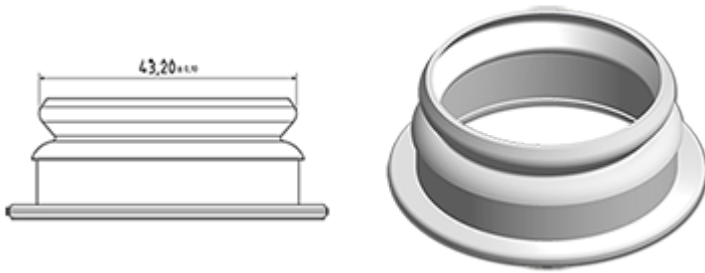

General Information

- Ordering numbers : BOUCH SNA PE 43 000 BLEU
- Weight : 2.00 gr
- Color : blue
- Dimensions : diameter 44 mm / height 9 mm

Neck : G043

Standard packaging :

- 3500 pcs per box
- Dimensions : 60 x 40 x 31 cm
- Gross weight : 7.78 Kg

Photo

Material

Pos	description	Material
1	Cap	HDPE