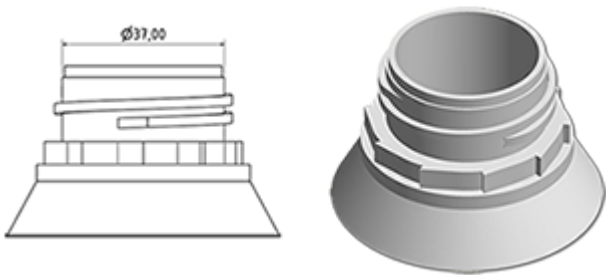

Algemene informatie :

- **Bestelnummer : 05000PLPE40140NAT PL**
- Capaciteit : 5000 ml
- Gewicht : 140.00 gr
- Kleur : natuurlijk
- Materiaal : HDPE SABIC B-5421
- Afmeting : lengte 184 mm / breedte 154 mm / hoogte 274 mm

Neck : DIN 40

Standaard verpakking : PALLETES

- 180 st. per palet
- Afmetingen 120 x 100 x 180 cm
- Brutogewicht 25.20 Kg

Foto

Aanbevolen accessoires () :

Media