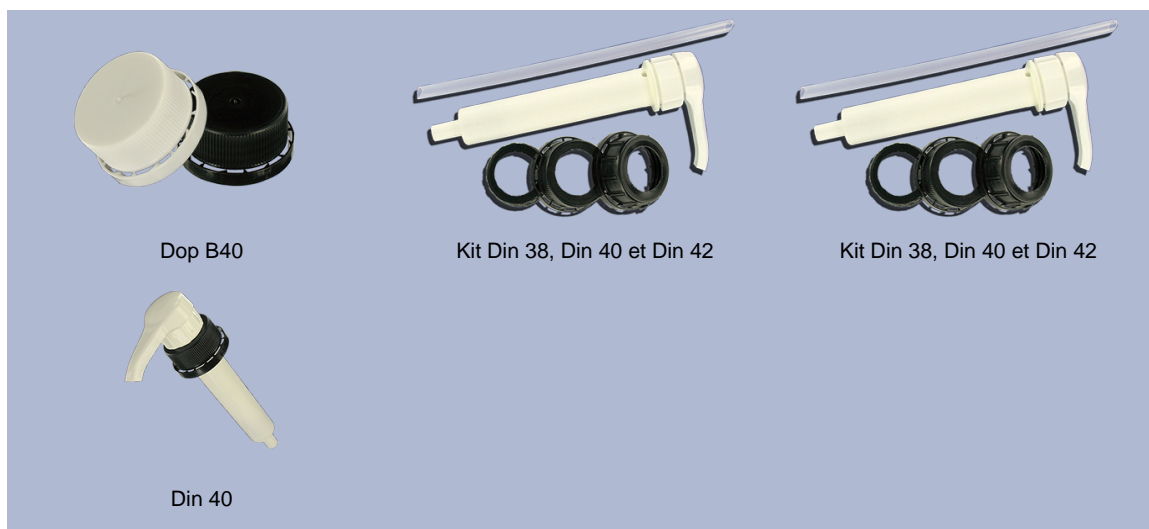

Algemene informatie :

- Bestelnummer : 05000PLPE40140NAT PL
- Capaciteit : 5000 ml
- Gewicht : 140.00 gr
- Kleur : natuurlijk
- Materiaal : HDPE SABIC B-5421
- Afmeting : lengte 184 mm / breedte 154 mm / hoogte 274 mm

Foto

Neck : DIN 40

Standaard verpakking : PALLETTES

- 180 st. per palet
- Afmetingen 120 x 100 x 180 cm
- Brutowicht 25.20 Kg

Aanbevolen accessoires () :

Dop B40

Kit Din 38, Din 40 et Din 42

Kit Din 38, Din 40 et Din 42