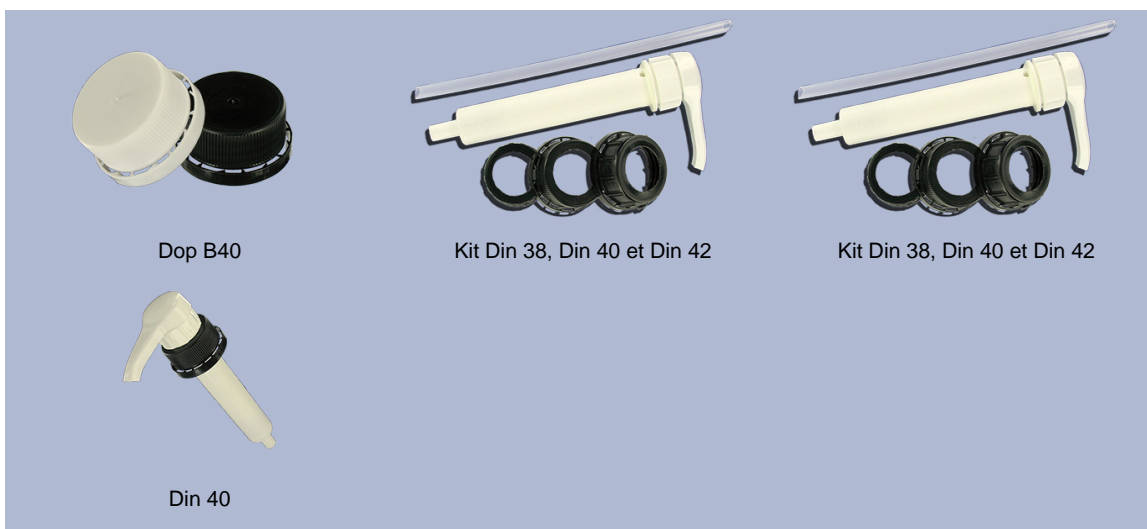

Algemene informatie :

- **Bestelnummer : 05000PLPE40140NAT PL**
- Capaciteit : 5000 ml
- Gewicht : 140.00 gr
- Kleur : natuurlijk
- Materiaal : HDPE SABIC B-5421
- Afmeting : lengte 184 mm / breedte 154 mm / hoogte 274 mm

Neck : DIN 40

Standaard verpakking : PALLETES

- 180 st. per palet
- Afmetingen 120 x 100 x 180 cm
- Brutogewicht 25.20 Kg

Foto

Aanbevolen accessoires () :

Media