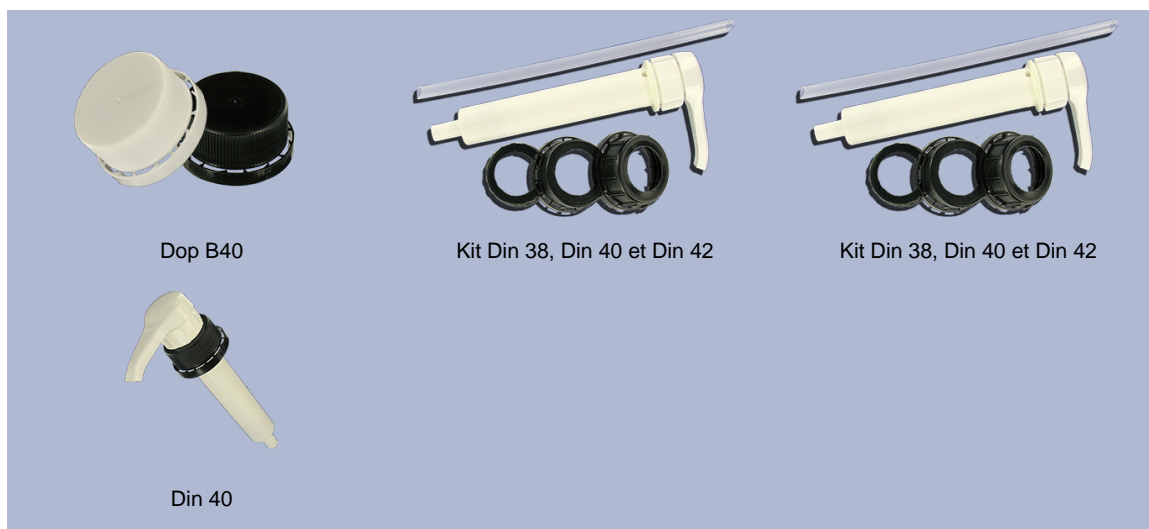

Algemene informatie :

- Bestelnummer : 05000PLPE40140NAT PL
- Capaciteit : 5000 ml
- Gewicht : 140.00 gr
- Kleur : natuurlijk
- Materiaal : HDPE SABIC B-5421
- Afmeting : lengte 184 mm / breedte 154 mm / hoogte 274 mm

Foto

Neck : DIN 40

Standaard verpakking : PALLETES

- 180 st. per palet
- Afmetingen 120 x 100 x 180 cm
- Brutowicht 25.20 Kg

Aanbevolen accessoires () :

Media