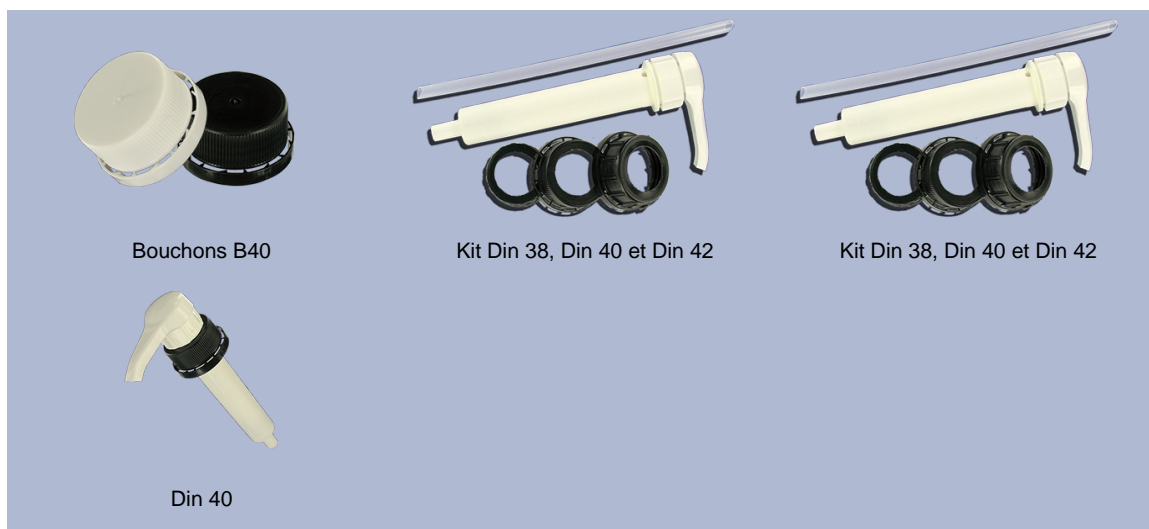

Données générales :

- Référence pour commande : 05000PLPE40140NAT PL
- Capacité : 5000 ml
- Poids : 140.00 gr
- Couleur : Naturel
- Matière : PEHD SABIC B-5421
- Dimensions : longueur 184 mm / largeur 154 mm / hauteur 274 mm

Photo

Goulot : DIN 40

Emballage standard : PALLETES

- 180 pièces par palette
- Dimensions 120 x 100 x 180 cm
- Poids brut 25.20 Kg

Accessoires recommandés () :

Média