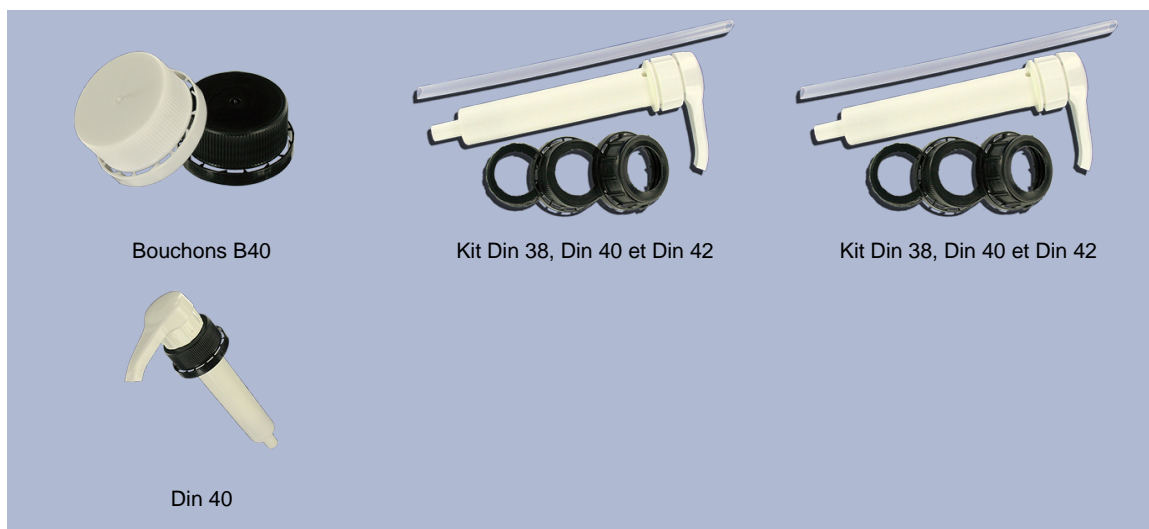

## Données générales :

- Référence pour commande : 05000PLPE40140NAT PL
- Capacité : 5000 ml
- Poids : 140.00 gr
- Couleur : Naturel
- Matière : PEHD SABIC B-5421
- Dimensions : longueur 184 mm / largeur 154 mm / hauteur 274 mm

## Goulot : DIN 40

## Emballage standard : PALLETES

- 180 pièces par palette
- Dimensions 120 x 100 x 180 cm
- Poids brut 25.20 Kg