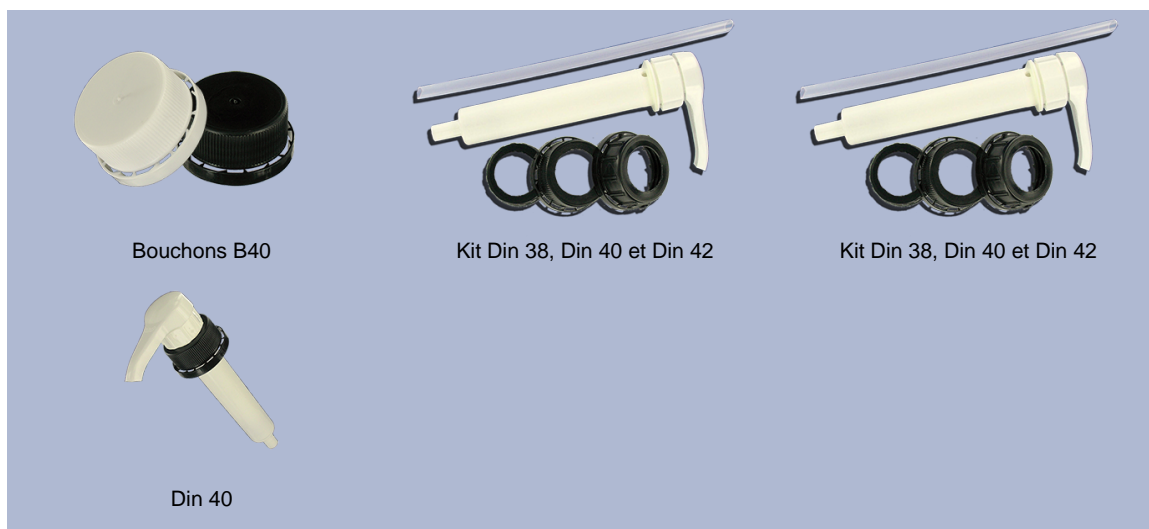

Données générales :

- Référence pour commande : 05000PLPE40140NAT PL
- Capacité : 5000 ml
- Poids : 140.00 gr
- Couleur : Naturel
- Matière : PEHD SABIC B-5421
- Dimensions : longueur 184 mm / largeur 154 mm / hauteur 274 mm

Photo

Goulot : DIN 40

Emballage standard : PALLETTES

- 180 pièces par palette
- Dimensions 120 x 100 x 180 cm
- Poids brut 25.20 Kg

Accessoires recommandés () :

Média