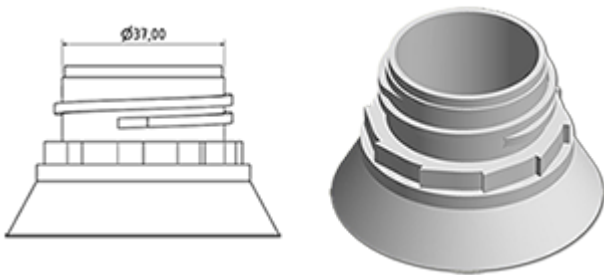

General Information :

- Ordering numbers : 05000PLPE40140NAT PL
- Capacity : 5000 ml
- Weight : 140.00 gr
- Color : natural
- Material : HDPE SABIC B-5421
- Dimensions : length 184 mm / width 154 mm / height 274 mm

Photo

Neck : DIN 40

Standard packaging : PALLETES

- 180 pcs per pallet
- Dimensions 120 x 100 x 180 cm
- Gross weight 25.20 Kg

Recommended accessories () :

Media