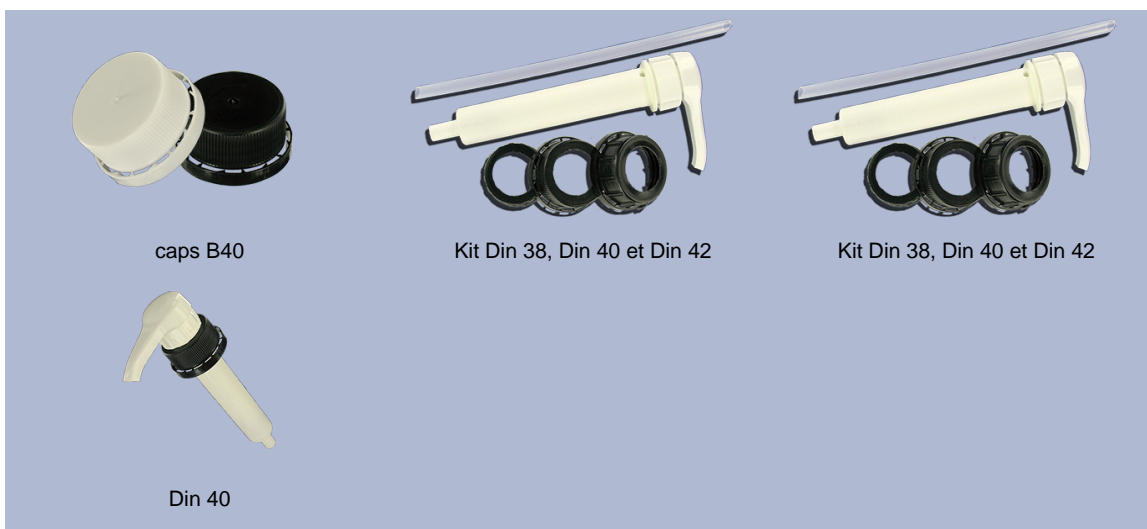

General Information :

- Ordering numbers : 05000PLPE40140NAT PL
- Capacity : 5000 ml
- Weight : 140.00 gr
- Color : natural
- Material : HDPE SABIC B-5421
- Dimensions : length 184 mm / width 154 mm / height 274 mm

Neck : DIN 40

Standard packaging : PALLETES

- 180 pcs per pallet
- Dimensions 120 x 100 x 180 cm
- Gross weight 25.20 Kg

Photo

Recommended accessories () :

Media