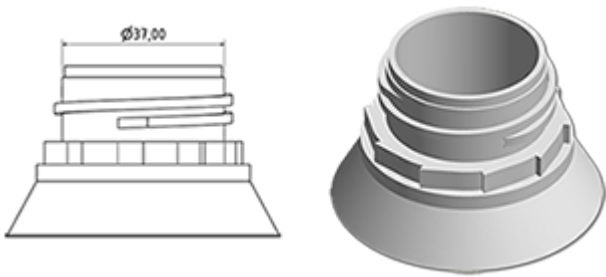

General Information :

- Ordering numbers : 05000PLPE40140NAT PL
- Capacity : 5000 ml
- Weight : 140.00 gr
- Color : natural
- Material : HDPE SABIC B-5421
- Dimensions : length 184 mm / width 154 mm / height 274 mm

Neck : DIN 40

Standard packaging : PALLETES

- 180 pcs per pallet
- Dimensions 120 x 100 x 180 cm
- Gross weight 25.20 Kg

Photo

Recommended accessories () :

Media