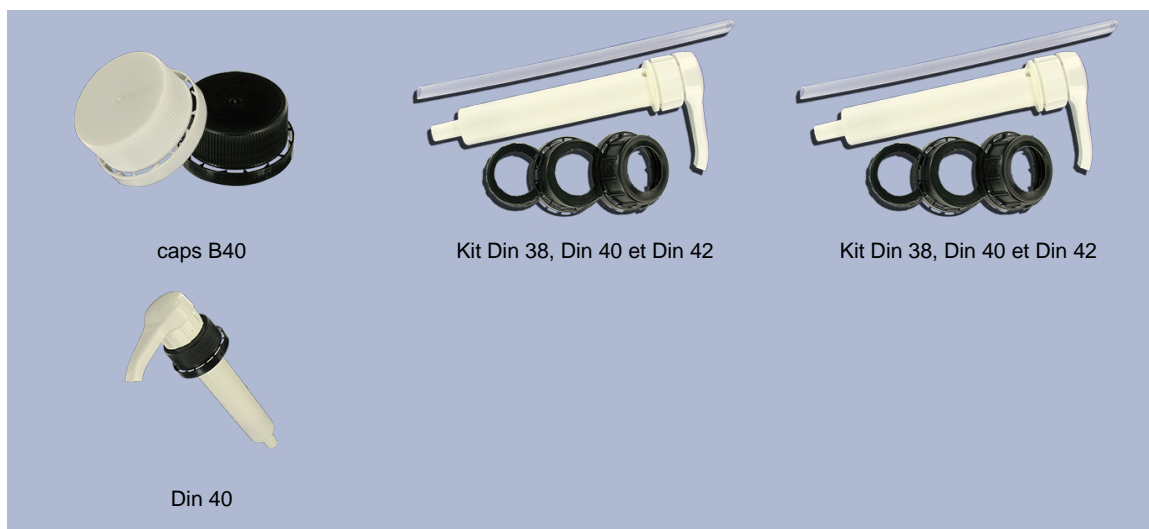

General Information :

- Ordering numbers : 05000PLPE40140NAT PL
- Capacity : 5000 ml
- Weight : 140.00 gr
- Color : natural
- Material : HDPE SABIC B-5421
- Dimensions : length 184 mm / width 154 mm / height 274 mm

Photo

Neck : DIN 40

Standard packaging : PALLETES

- 180 pcs per pallet
- Dimensions 120 x 100 x 180 cm
- Gross weight 25.20 Kg

Recommended accessories () :

Media