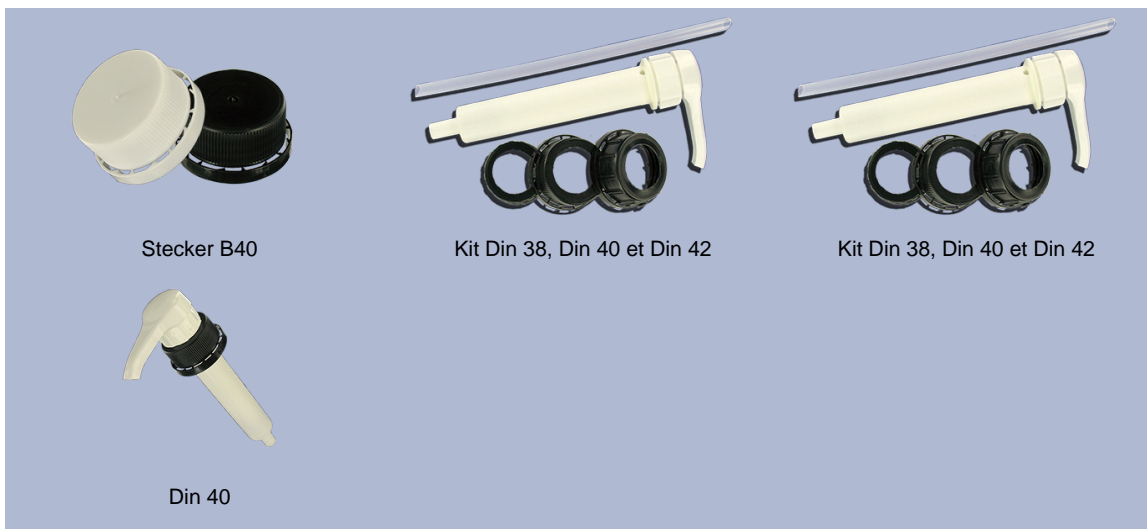

Allgemeine Informationen :

- Bestellnummer : 05000PLPE40140NAT PL
- Kapazität : 5000 ml
- Gewicht : 140.00 gr
- Farbe : Naturliche
- Material : HDPE SABIC B-5421
- Abmessungen : Länge 184 mm / Breite 154 mm / Höhe 274 mm

Foto

Hals : DIN 40

Standard Verpackung : PALLETTES

- 180 St. pro Bereich
- Abmessungen 120 x 100 x 180 cm
- Bruttogewicht 25.20 Kg

Empfohlenes Zubehör () :

Medien