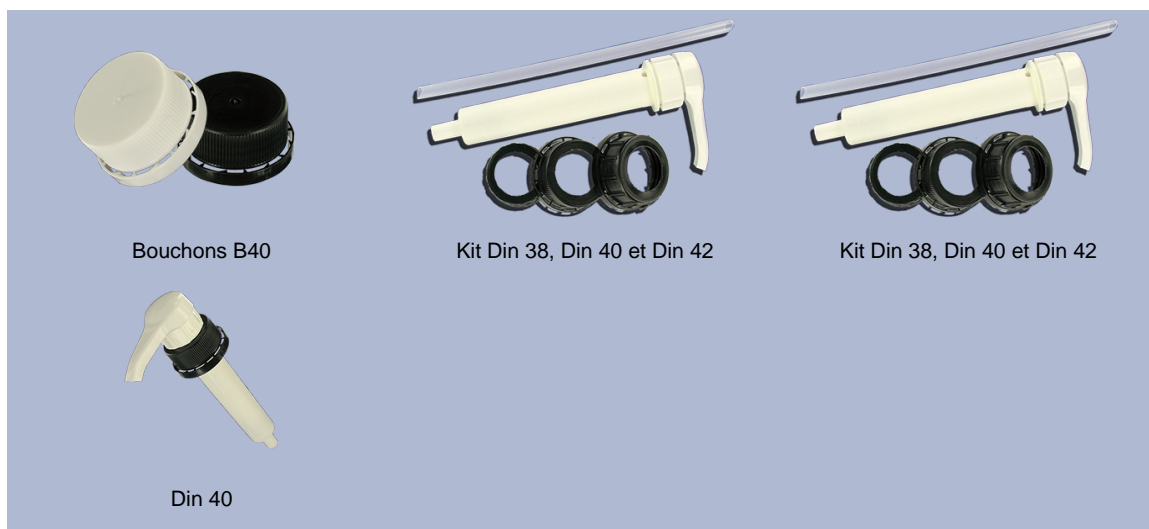

Données générales :

- Référence pour commande : 05000PLPE40140NAT
- Capacité : 5000 ml
- Poids : 140.00 gr
- Couleur : Naturel
- Matière : PEHD SABIC B-5421
- Dimensions : longueur 184 mm / largeur 154 mm / hauteur 274 mm

Photo

Goulot : DIN 40

Emballage standard : S01PF

- 48 pièces par sachet
- Dimensions 107 x 55 x 56 cm
- Poids brut 6.77 Kg

Accessoires recommandés () :

Média