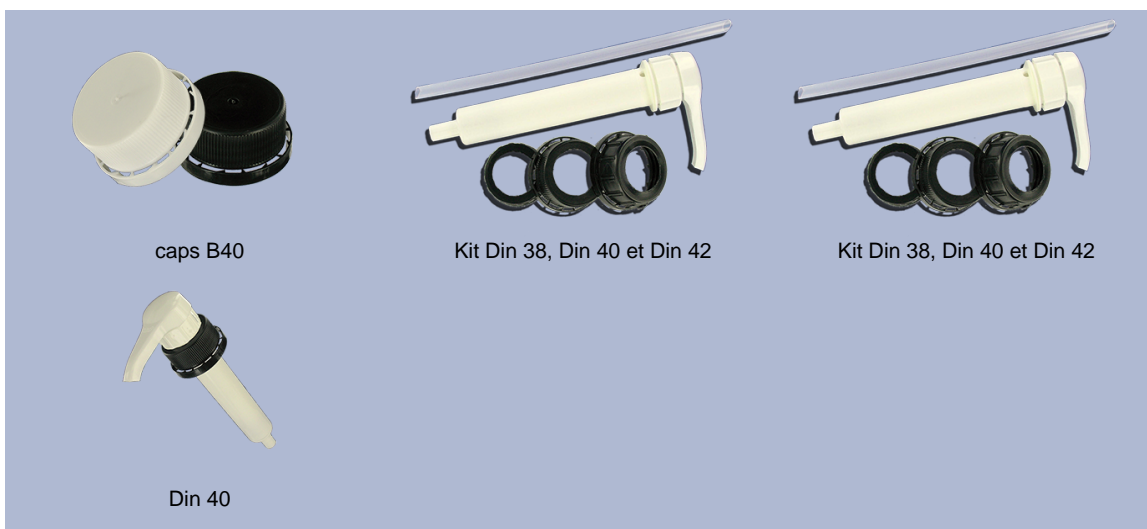

**General Information :**

- Ordering numbers : 05000PLPE40140NAT
- Capacity : 5000 ml
- Weight : 140.00 gr
- Color : natural
- Material : HDPE SABIC B-5421
- Dimensions : length 184 mm / width 154 mm / height 274 mm

**Photo**

**Neck : DIN 40**

**Standard packaging : S01PF**

- 48 pcs per bag
- Dimensions 107 x 55 x 56 cm
- Gross weight 6.77 Kg

**Recommended accessories ( ) :**

caps B40

Kit Din 38, Din 40 et Din 42

Kit Din 38, Din 40 et Din 42