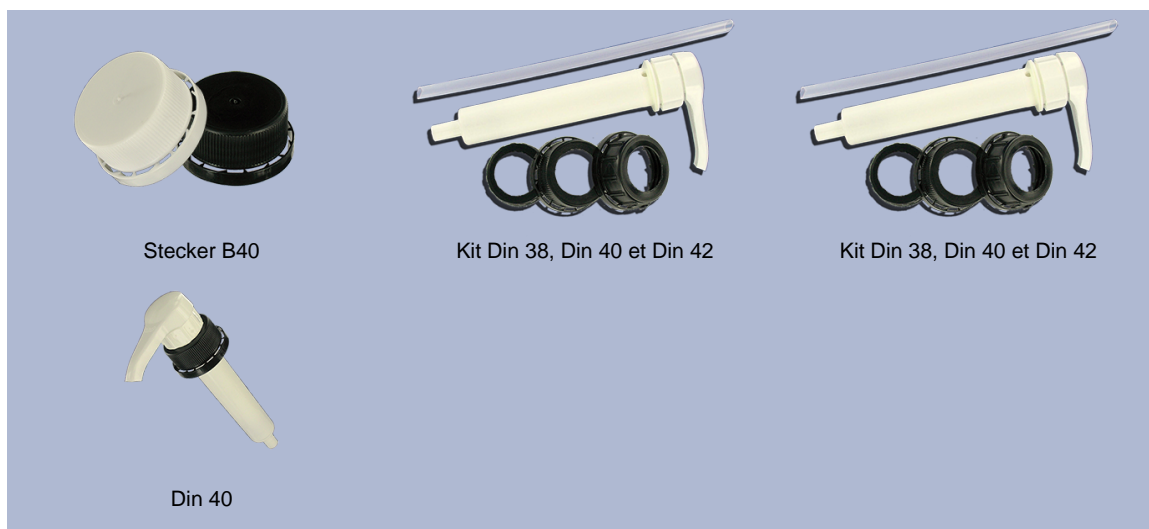

**Allgemeine Informationen :**

- Bestellnummer : 05000PLPE40140NAT
- Kapazität : 5000 ml
- Gewicht : 140.00 gr
- Farbe : Naturliche
- Material : HDPE SABIC B-5421
- Abmessungen : Länge 184 mm / Breite 154 mm / Höhe 274 mm

**Hals : DIN 40**

**Standard Verpackung : S01PF**

- 48 St. pro bag
- Abmessungen 107 x 55 x 56 cm
- Bruttogewicht 6.77 Kg

**Foto**

**Empfohlenes Zubehör ( ) :**

Medien