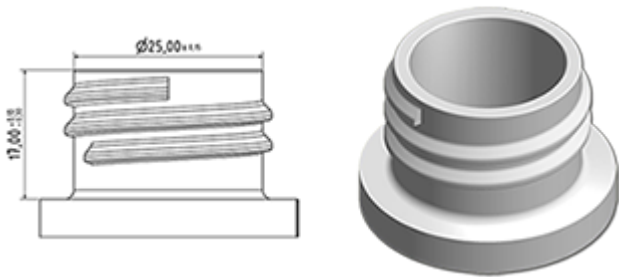

Algemene informatie :

- Bestelnummer : 0110006PEBH070BLA PL
- Capaciteit : 1100 ml
- Gewicht : 70.00 gr
- Kleur : wit
- Materiaal : HDPE SABIC B-5421
- Afmeting : diameter 84 mm / hoogte 258 mm

Foto

Neck : 28/410

Standaard verpakking : PALLETTES

- 1408 st. per palet
- Afmetingen 120 x 100 x 180 cm
- Brutogewicht 98.56 Kg

Aanbevolen accessoires () :

Media