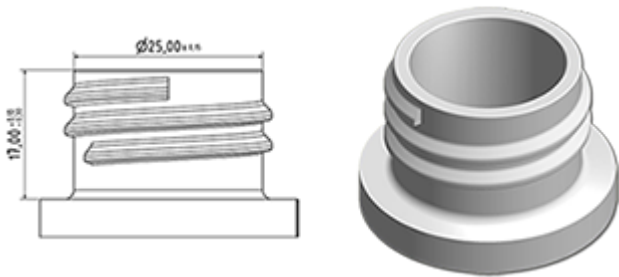

Données générales :

- Référence pour commande : 0110006PEBH070BLA PL
- Capacité : 1100 ml
- Poids : 70.00 gr
- Couleur : Blanc
- Matière : PEHD SABIC B-5421
- Dimensions : diamètre 84 mm / hauteur 258 mm

Goulot : 28/410

Emballage standard : PALLETTES

- 1408 pièces par palette
- Dimensions 120 x 100 x 180 cm
- Poids brut 98.56 Kg

Photo

Accessoires recommandés () :

Média