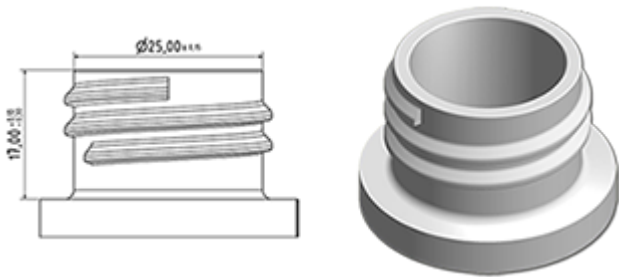

Allgemeine Informationen :

- Bestellnummer : 0110006PEBH070BLA PL
- Kapazität : 1100 ml
- Gewicht : 70.00 gr
- Farbe : weiß
- Material : HDPE SABIC B-5421
- Abmessungen : Durchmesser 84 mm / Höhe 258 mm

Foto

Hals : 28/410

Standard Verpackung : PALLETTES

- 1408 St. pro Bereich
- Abmessungen 120 x 100 x 180 cm
- Bruttogewicht 98.56 Kg

Empfohlenes Zubehör () :

Medien