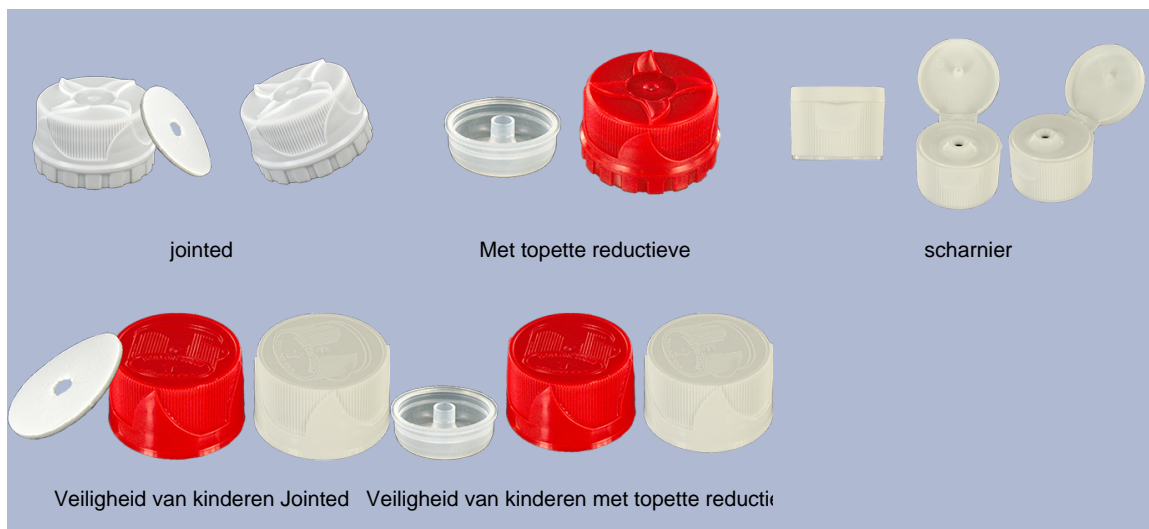

1000 ml fles natuurlijke voorraad (andere kleuren na minimale hoeveelheid van de productie).
Met zijn gelede kop, kan het het product op moeilijke plaatsen toepassen.

Algemene informatie :

- **Bestelnummer : 01050FLEXBH050NAT PL**
- Capaciteit : 1000 ml
- Gewicht : 50.00 gr
- Kleur : natuurlijk
- Materiaal : HDPE SABIC B-5421
- Afmeting : diameter 83 mm / hoogte 242 mm

Foto

Neck : 28/410

Standaard verpakking : PALLETTES

- 704 st. per palet
- Afmetingen 120 x 100 x 180 cm
- Brutowicht 35.20 Kg

Aanbevolen accessoires () :

Media