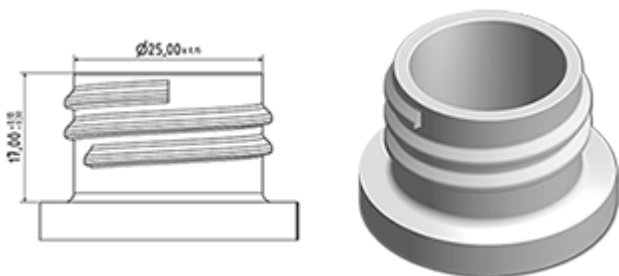

1000 ml fles natuurlijke voorraad (andere kleuren na minimale hoeveelheid van de productie).
Met zijn gelede kop, kan het het product op moeilijke plaatsen toepassen.

Algemene informatie :

- **Bestelnummer : 01050FLEXBH050NAT PL**
- Capaciteit : 1000 ml
- Gewicht : 50.00 gr
- Kleur : natuurlijk
- Materiaal : HDPE SABIC B-5421
- Afmeting : diameter 83 mm / hoogte 242 mm

Foto

Neck : 28/410

Standaard verpakking : PALLETTES

- 704 st. per palet
- Afmetingen 120 x 100 x 180 cm
- Brutowicht 35.20 Kg

Aanbevolen accessoires () :

Media