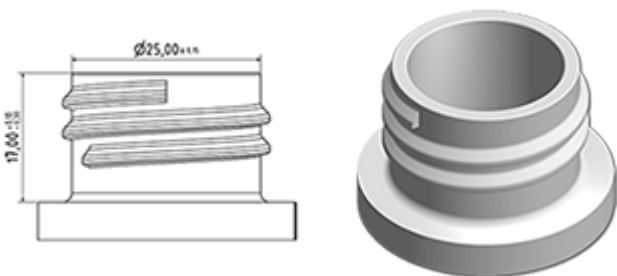

1000 ml fles natuurlijke voorraad (andere kleuren na minimale hoeveelheid van de productie).
Met zijn gelede kop, kan het het product op moeilijke plaatsen toepassen.

Algemene informatie :

- **Bestelnummer : 01050FLEXBH050NAT PL**
- Capaciteit : 1000 ml
- Gewicht : 50.00 gr
- Kleur : natuurlijk
- Materiaal : HDPE SABIC B-5421
- Afmeting : diameter 83 mm / hoogte 242 mm

Foto

Neck : 28/410

Standaard verpakking : PALLETTES

- 704 st. per palet
- Afmetingen 120 x 100 x 180 cm
- Brutowicht 35.20 Kg

Aanbevolen accessoires () :

Media