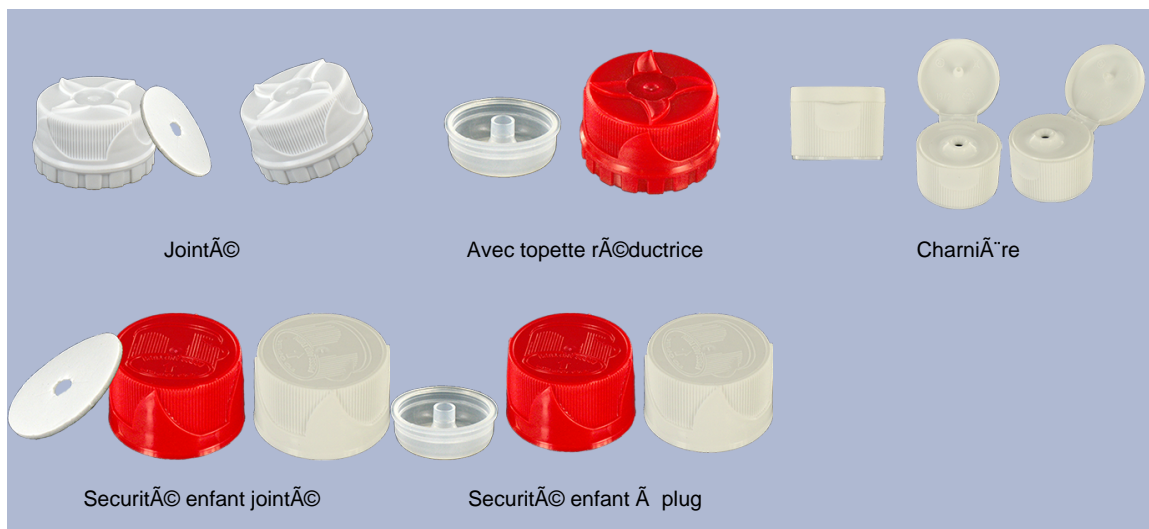

Flacon 1000 ml naturel en stock (autres couleurs suivant quantité minimum de production).
Grâce à sa tête articulée, il permet de la pulvérisation du produit dans les endroits difficiles.

Données générales :

- Référence pour commande : 01050FLEXBH050NAT PL
- Capacité : 1000 ml
- Poids : 50.00 gr
- Couleur : Naturel
- Matière : PEHD SABIC B-5421
- Dimensions : diamètre 83 mm / hauteur 242 mm

Photo

Goulot : 28/410

Emballage standard : PALLETES

- 704 pièces par palette
- Dimensions 120 x 100 x 180 cm
- Poids brut 35.20 Kg

Accessoires recommandés () :

Média