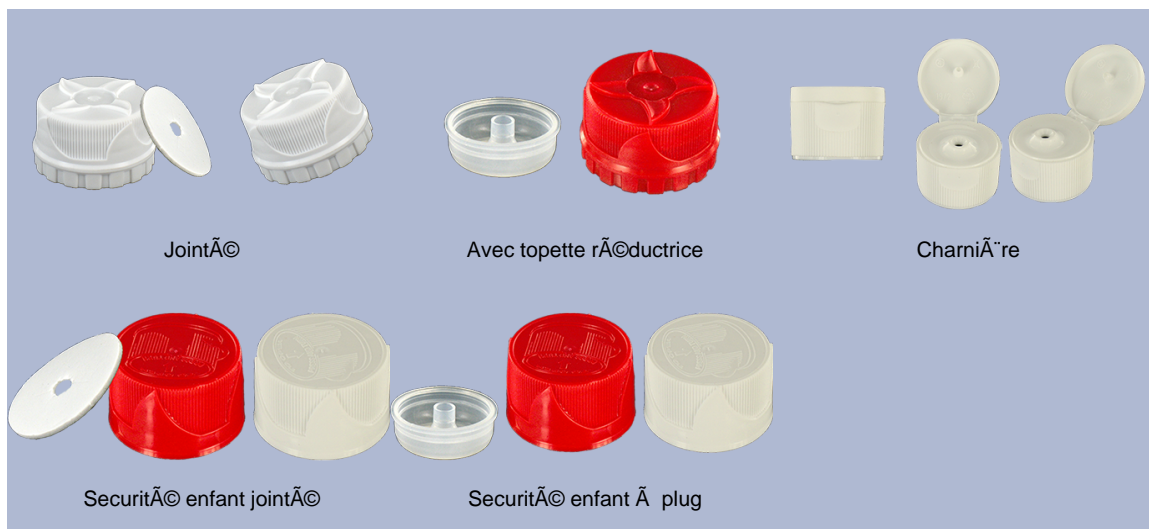

Flacon 1000 ml naturel en stock (autres couleurs suivant quantité minimum de production).  
Grâce à sa tête articulée, il permet de la pulvérisation du produit dans les endroits difficiles.

**Données générales :**

- Référence pour commande : 01050FLEXBH050NAT PL
- Capacité : 1000 ml
- Poids : 50.00 gr
- Couleur : Naturel
- Matière : PEHD SABIC B-5421
- Dimensions : diamètre 83 mm / hauteur 242 mm

**Photo**

**Goulot : 28/410**

**Emballage standard : PALLETES**

- 704 pièces par palette
- Dimensions 120 x 100 x 180 cm
- Poids brut 35.20 Kg

**Accessoires recommandés ( ) :**

Média