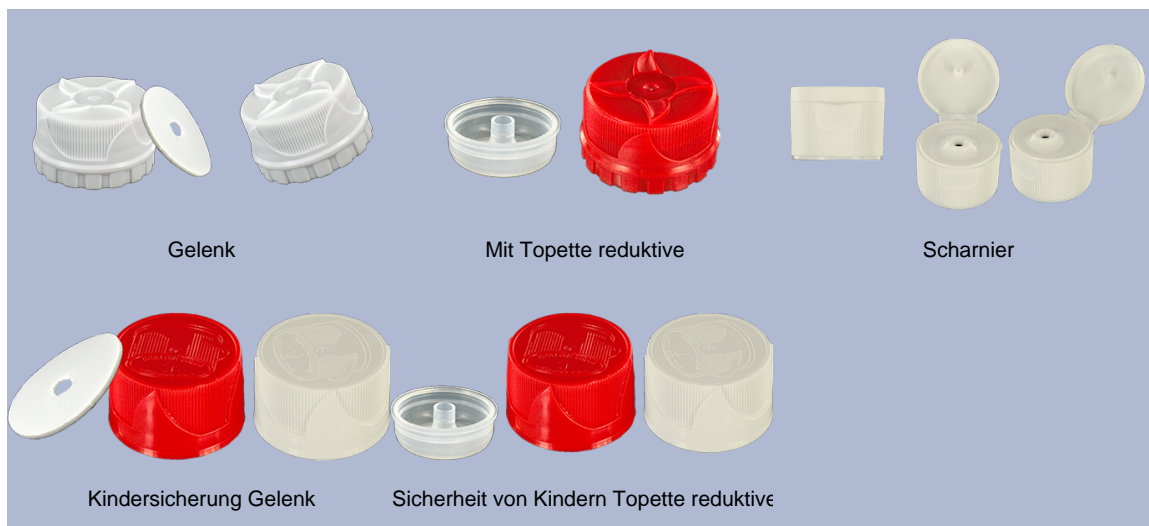

1000 ml Flasche natürlichen Lager (andere Farben nach Mindestbetrag der Produktion).  
Mit seiner Gelenkkopf, kann es tragen Sie das Produkt an schwierigen Stellen.

**Allgemeine Informationen :**

- Bestellnummer : 01050FLEXBH050NAT PL
- Kapazität : 1000 ml
- Gewicht : 50.00 gr
- Farbe : Naturliche
- Material : HDPE SABIC B-5421
- Abmessungen : Durchmesser 83 mm / Höhe 242 mm

**Foto**

**Hals : 28/410**

**Standard Verpackung : PALLETES**

- 704 St. pro Bereich
- Abmessungen 120 x 100 x 180 cm
- Bruttogewicht 35.20 Kg

**Empfohlenes Zubehör ( ) :**

Medien