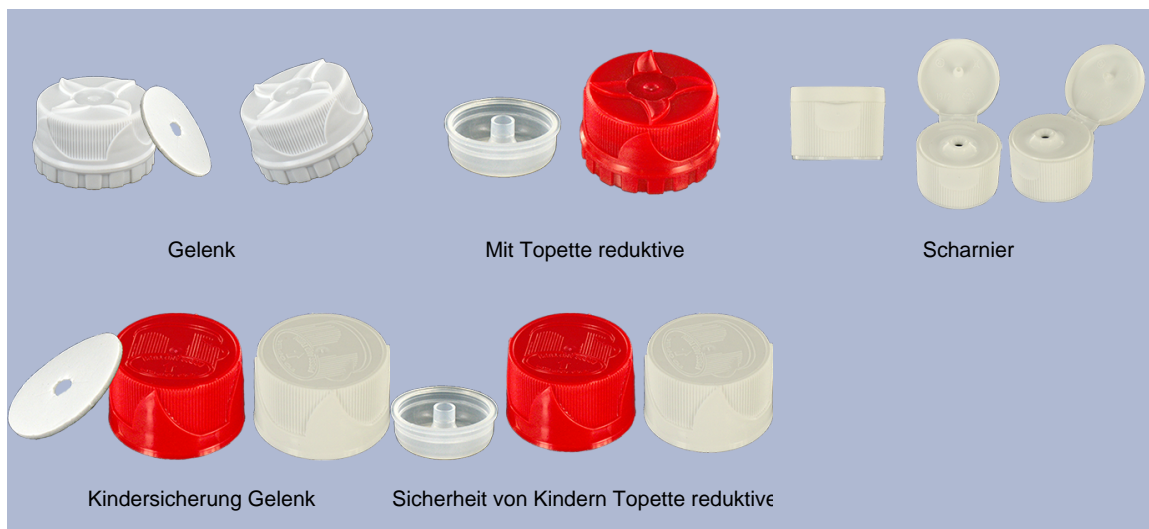

1000 ml Flasche natürlichen Lager (andere Farben nach Mindestbetrag der Produktion).
Mit seiner Gelenkkopf, kann es tragen Sie das Produkt an schwierigen Stellen.

Allgemeine Informationen :

- Bestellnummer : 01050FLEXBH050NAT PL
- Kapazität : 1000 ml
- Gewicht : 50.00 gr
- Farbe : Naturliche
- Material : HDPE SABIC B-5421
- Abmessungen : Durchmesser 83 mm / Höhe 242 mm

Foto

Hals : 28/410

Standard Verpackung : PALLETTES

- 704 St. pro Bereich
- Abmessungen 120 x 100 x 180 cm
- Bruttogewicht 35.20 Kg

Empfohlenes Zubehör () :

Medien