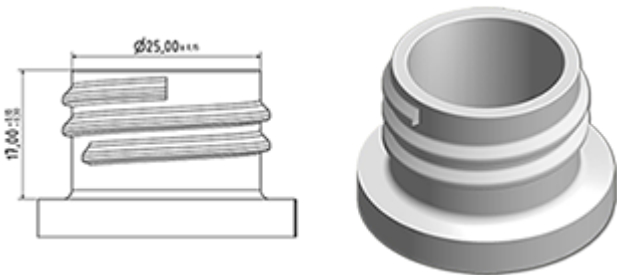

1000 ml fles natuurlijke voorraad (andere kleuren na minimale hoeveelheid van de productie).  
Met zijn gelede kop, kan het het product op moeilijke plaatsen toepassen.

**Algemene informatie :**

- **Bestelnummer : 01050FLEXBH050NAT**
- Capaciteit : 1000 ml
- Gewicht : 50.00 gr
- Kleur : natuurlijk
- Materiaal : HDPE SABIC B-5421
- Afmeting : diameter 83 mm / hoogte 242 mm

**Foto**

**Neck : 28/410**

**Standaard verpakking : C13PF**

- 92 st. per doos
- Afmetingen 58 x 49 x 51 cm
- Bruto gewicht 5.49 Kg

**Aanbevolen accessoires ( ) :**

Media