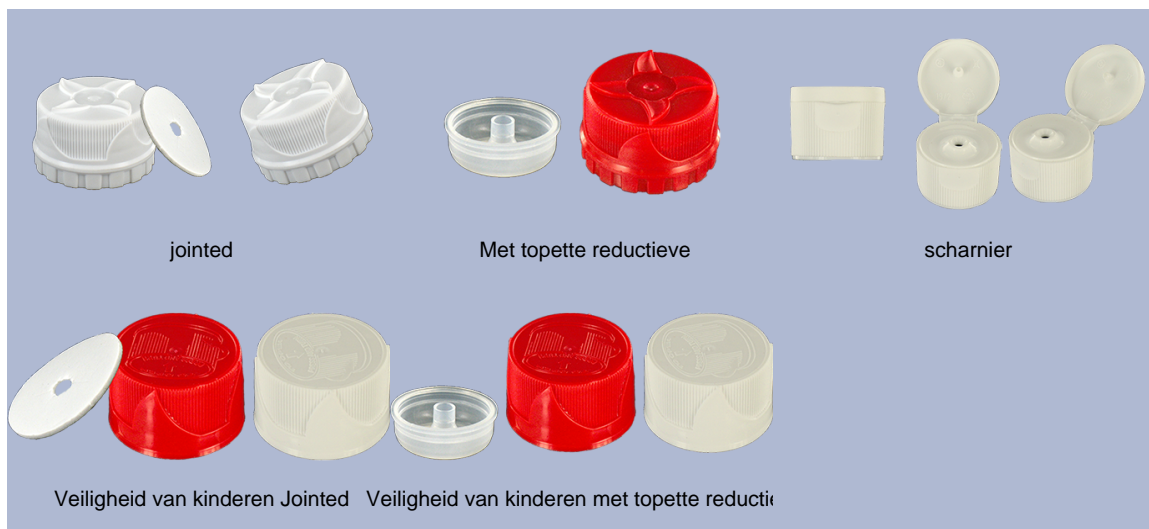

1000 ml fles natuurlijke voorraad (andere kleuren na minimale hoeveelheid van de productie).  
Met zijn gelede kop, kan het het product op moeilijke plaatsen toepassen.

**Algemene informatie :**

- **Bestelnummer : 01050FLEXBH050NAT**
- Capaciteit : 1000 ml
- Gewicht : 50.00 gr
- Kleur : natuurlijk
- Materiaal : HDPE SABIC B-5421
- Afmeting : diameter 83 mm / hoogte 242 mm

**Foto**

**Neck : 28/410**

**Standaard verpakking : C13PF**

- 92 st. per doos
- Afmetingen 58 x 49 x 51 cm
- Bruto gewicht 5.49 Kg

**Aanbevolen accessoires ( ) :**

Media