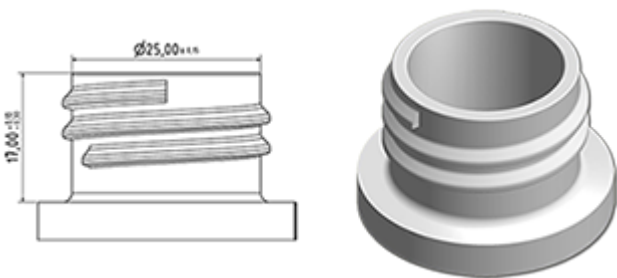

1000 ml fles natuurlijke voorraad (andere kleuren na minimale hoeveelheid van de productie).  
Met zijn gelede kop, kan het het product op moeilijke plaatsen toepassen.

## Algemene informatie :

- **Bestelnummer : 01050FLEXBH050NAT**
- Capaciteit : 1000 ml
- Gewicht : 50.00 gr
- Kleur : natuurlijk
- Materiaal : HDPE SABIC B-5421
- Afmeting : diameter 83 mm / hoogte 242 mm

## Neck : 28/410