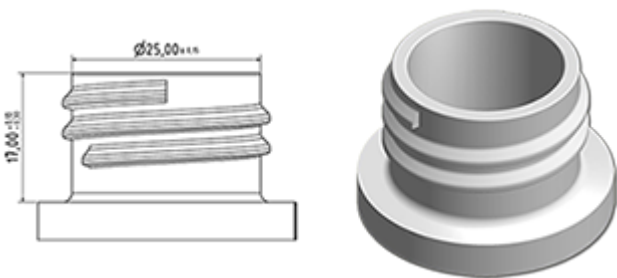

1000 ml fles natuurlijke voorraad (andere kleuren na minimale hoeveelheid van de productie).
Met zijn gelede kop, kan het het product op moeilijke plaatsen toepassen.

Algemene informatie :

- **Bestelnummer : 01050FLEXBH050NAT**
- Capaciteit : 1000 ml
- Gewicht : 50.00 gr
- Kleur : natuurlijk
- Materiaal : HDPE SABIC B-5421
- Afmeting : diameter 83 mm / hoogte 242 mm

Foto

Neck : 28/410

Standaard verpakking : C13PF

- 92 st. per doos
- Afmetingen 58 x 49 x 51 cm
- Bruto gewicht 5.49 Kg

Aanbevolen accessoires () :

Media