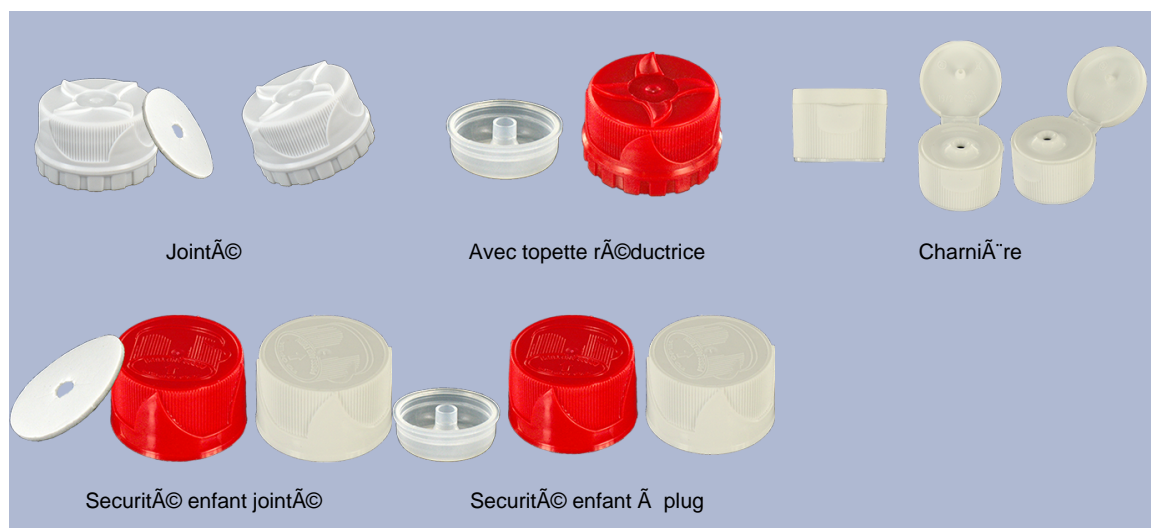

Accessoires recommandés ( ) :