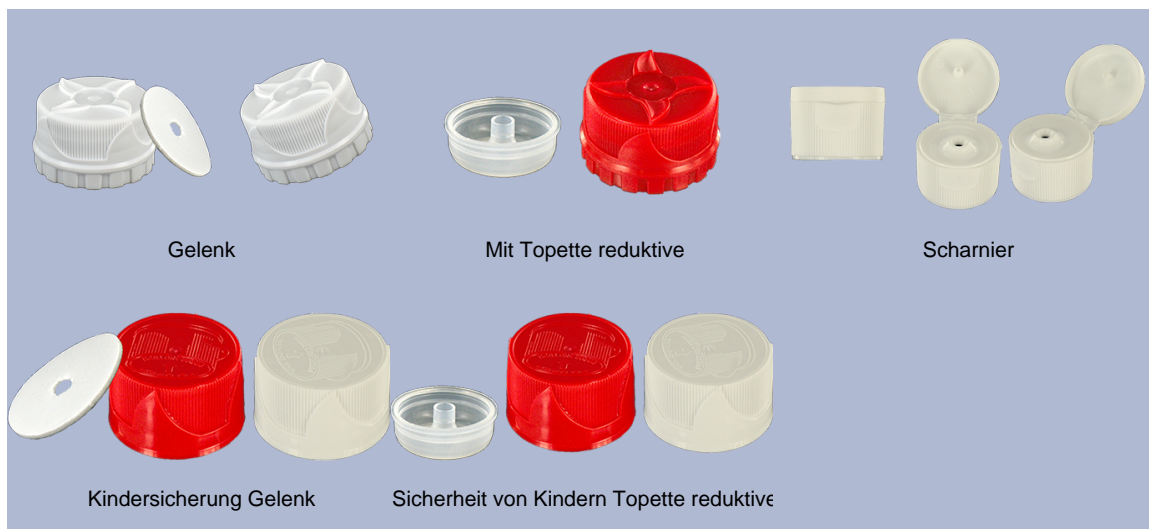

1000 ml Flasche natürlichen Lager (andere Farben nach Mindestbetrag der Produktion).
Mit seiner Gelenkkopf, kann es tragen Sie das Produkt an schwierigen Stellen.

Allgemeine Informationen :

- Bestellnummer : 01050FLEXBH050NAT
- Kapazität : 1000 ml
- Gewicht : 50.00 gr
- Farbe : Naturliche
- Material : HDPE SABIC B-5421
- Abmessungen : Durchmesser 83 mm / Höhe 242 mm

Foto

Hals : 28/410

Standard Verpackung : C13PF

- 92 St. pro Kiste
- Abmessungen 58 x 49 x 51 cm
- Bruttogewicht 5.49 Kg

Empfohlenes Zubehör () :

Medien