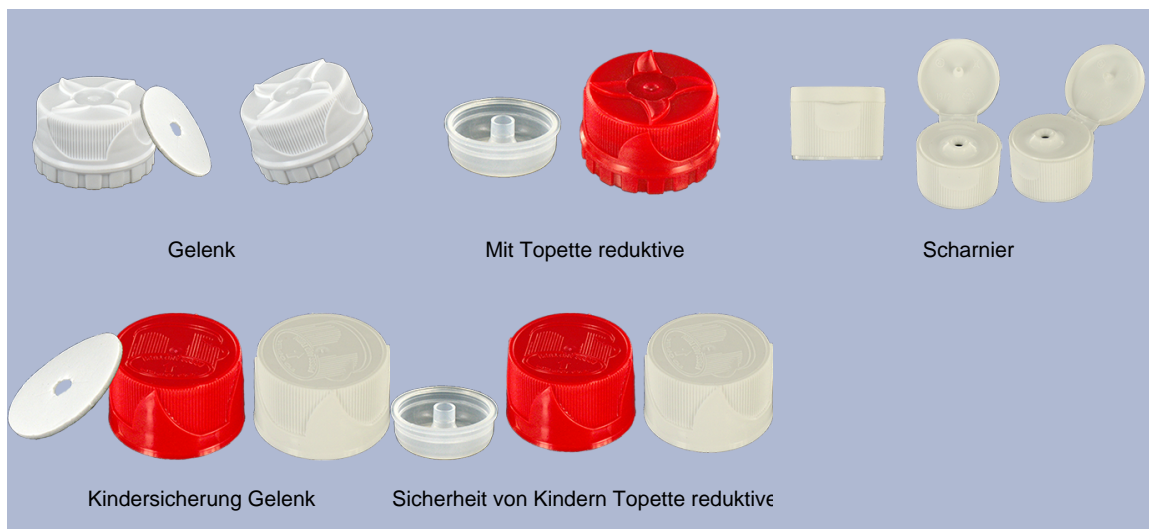

1000 ml Flasche natürlichen Lager (andere Farben nach Mindestbetrag der Produktion).  
Mit seiner Gelenkkopf, kann es tragen Sie das Produkt an schwierigen Stellen.

**Allgemeine Informationen :**

- Bestellnummer : 01050FLEXBH050NAT
- Kapazität : 1000 ml
- Gewicht : 50.00 gr
- Farbe : Naturliche
- Material : HDPE SABIC B-5421
- Abmessungen : Durchmesser 83 mm / Höhe 242 mm

**Foto**

**Hals : 28/410**

**Standard Verpackung : C13PF**

- 92 St. pro Kiste
- Abmessungen 58 x 49 x 51 cm
- Bruttogewicht 5.49 Kg

**Empfohlenes Zubehör ( ) :**

Medien