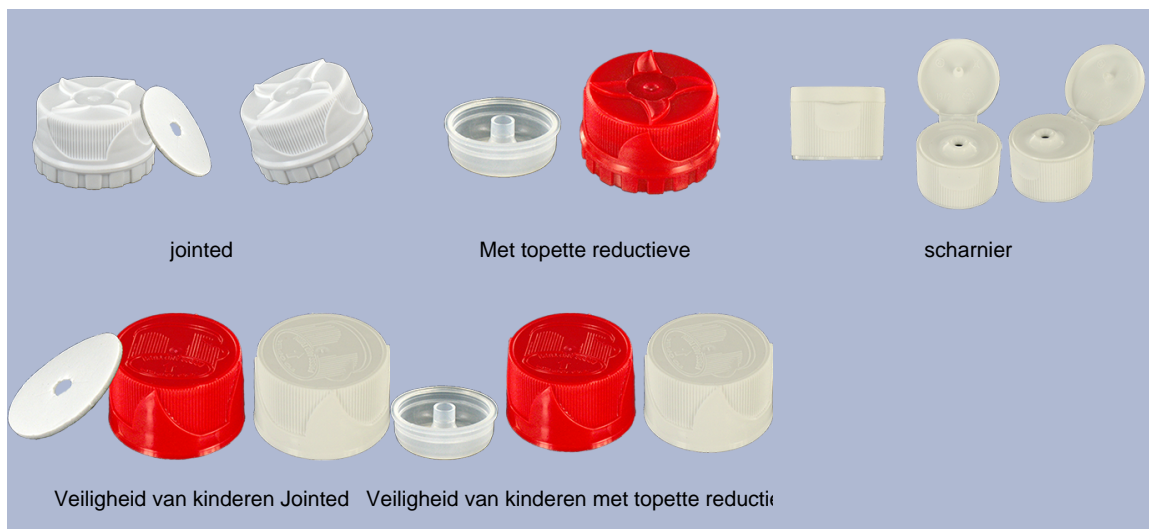

1000 ml fles wit stock (andere kleuren volgens de minimum productiehoeveelheid).
Met zijn gelede kop, kan het het product op moeilijke plaatsen toepassen.

Algemene informatie :

- **Bestelnummer : 01050FLEXBH050BLA**
- Capaciteit : 1000 ml
- Gewicht : 50.00 gr
- Kleur : wit
- Materiaal : HDPE SABIC B-5421
- Afmeting : diameter 83 mm / hoogte 242 mm

Foto

Neck : 28/410

Standaard verpakking : C13PF

- 92 st. per doos
- Afmetingen 58 x 49 x 51 cm
- Brutogewicht 5.49 Kg

Aanbevolen accessoires () :

Media