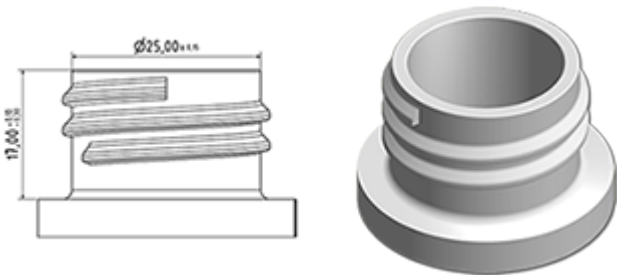

1000 ml fles wit stock (andere kleuren volgens de minimum productiehoeveelheid).
Met zijn gelede kop, kan het het product op moeilijke plaatsen toepassen.

Algemene informatie :

- **Bestelnummer : 01050FLEXBH050BLA**
- Capaciteit : 1000 ml
- Gewicht : 50.00 gr
- Kleur : wit
- Materiaal : HDPE SABIC B-5421
- Afmeting : diameter 83 mm / hoogte 242 mm

Foto

Neck : 28/410

Standaard verpakking : C13PF

- 92 st. per doos
- Afmetingen 58 x 49 x 51 cm
- Bruto gewicht 5.49 Kg

Aanbevolen accessoires () :

Media