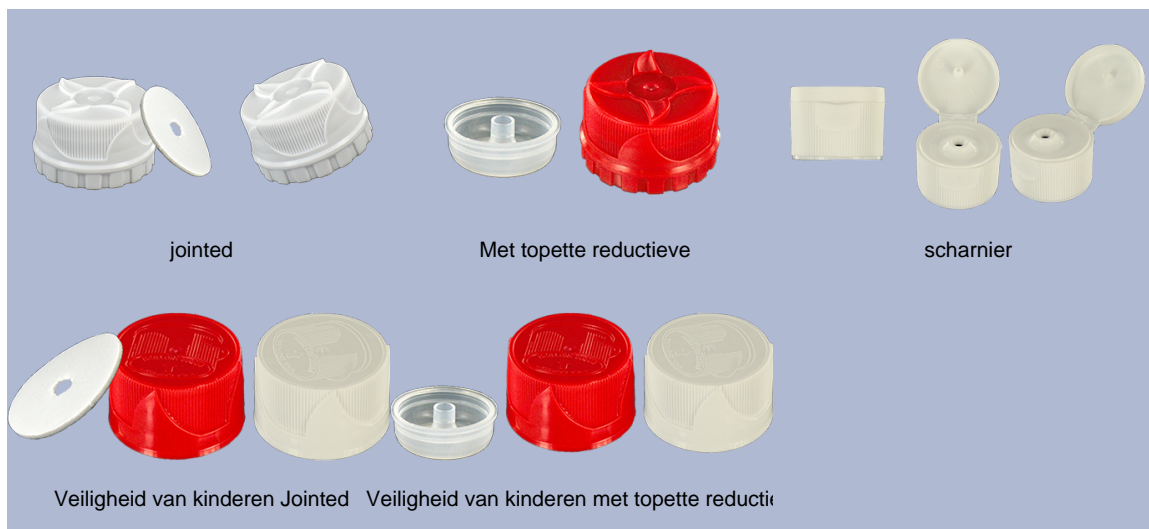

1000 ml fles wit stock (andere kleuren volgens de minimum productiehoeveelheid).
Met zijn gelede kop, kan het het product op moeilijke plaatsen toepassen.

Algemene informatie :

- **Bestelnummer : 01050FLEXBH050BLA**
- Capaciteit : 1000 ml
- Gewicht : 50.00 gr
- Kleur : wit
- Materiaal : HDPE SABIC B-5421
- Afmeting : diameter 83 mm / hoogte 242 mm

Foto

Neck : 28/410

Standaard verpakking : C13PF

- 92 st. per doos
- Afmetingen 58 x 49 x 51 cm
- Brutowicht 5.49 Kg

Aanbevolen accessoires () :

Media