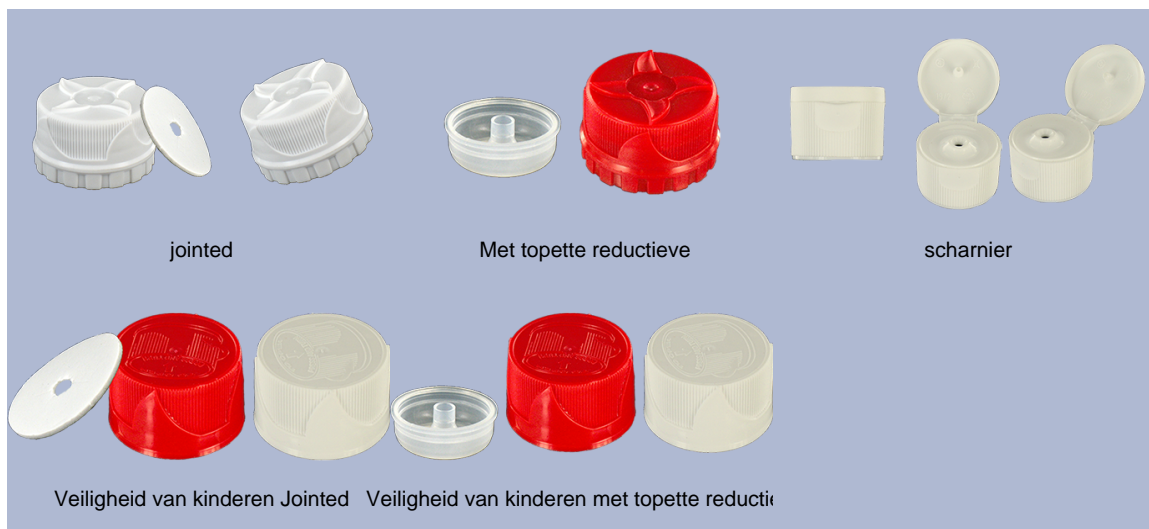

1000 ml fles wit stock (andere kleuren volgens de minimum productiehoeveelheid).  
Met zijn gelede kop, kan het het product op moeilijke plaatsen toepassen.

**Algemene informatie :**

- **Bestelnummer : 01050FLEXBH050BLA**
- Capaciteit : 1000 ml
- Gewicht : 50.00 gr
- Kleur : wit
- Materiaal : HDPE SABIC B-5421
- Afmeting : diameter 83 mm / hoogte 242 mm

**Foto**

**Neck : 28/410**

**Standaard verpakking : C13PF**

- 92 st. per doos
- Afmetingen 58 x 49 x 51 cm
- Brutogewicht 5.49 Kg

**Aanbevolen accessoires ( ) :**

Media