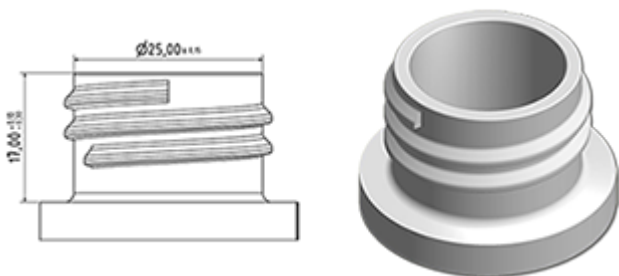

1000 ml fles wit stock (andere kleuren volgens de minimum productiehoeveelheid).
Met zijn gelede kop, kan het het product op moeilijke plaatsen toepassen.

Algemene informatie :

- **Bestelnummer : 01050FLEXBH050BLA**
- Capaciteit : 1000 ml
- Gewicht : 50.00 gr
- Kleur : wit
- Materiaal : HDPE SABIC B-5421
- Afmeting : diameter 83 mm / hoogte 242 mm

Foto

Neck : 28/410

Standaard verpakking : C13PF

- 92 st. per doos
- Afmetingen 58 x 49 x 51 cm
- Bruto gewicht 5.49 Kg

Aanbevolen accessoires () :

Media