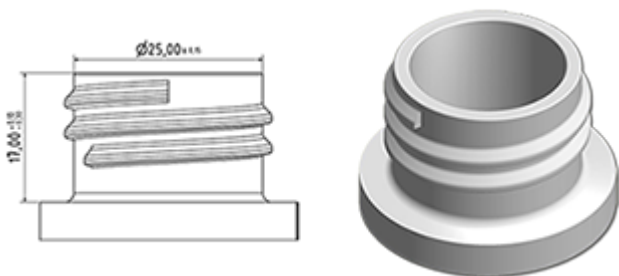

1000 ml fles wit stock (andere kleuren volgens de minimum productiehoeveelheid).  
Met zijn gelede kop, kan het het product op moeilijke plaatsen toepassen.

**Algemene informatie :**

- **Bestelnummer : 01050FLEXBH050BLA**
- Capaciteit : 1000 ml
- Gewicht : 50.00 gr
- Kleur : wit
- Materiaal : HDPE SABIC B-5421
- Afmeting : diameter 83 mm / hoogte 242 mm

**Foto**

**Neck : 28/410**

**Standaard verpakking : C13PF**

- 92 st. per doos
- Afmetingen 58 x 49 x 51 cm
- Brutogewicht 5.49 Kg

**Aanbevolen accessoires ( ) :**

Media