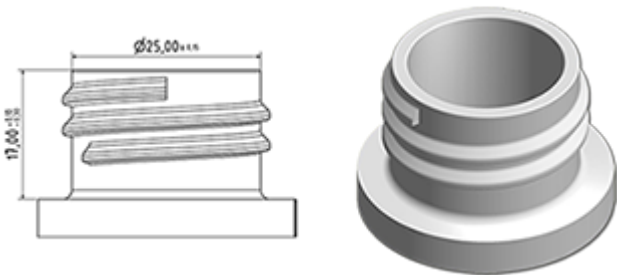

1000 ml fles wit stock (andere kleuren volgens de minimum productiehoeveelheid).
Met zijn gelede kop, kan het het product op moeilijke plaatsen toepassen.

Algemene informatie :

- **Bestelnummer : 01050FLEXBH050BLA**
- Capaciteit : 1000 ml
- Gewicht : 50.00 gr
- Kleur : wit
- Materiaal : HDPE SABIC B-5421
- Afmeting : diameter 83 mm / hoogte 242 mm

Foto

Neck : 28/410

Standaard verpakking : C13PF

- 92 st. per doos
- Afmetingen 58 x 49 x 51 cm
- Brutogewicht 5.49 Kg

Aanbevolen accessoires () :

Media