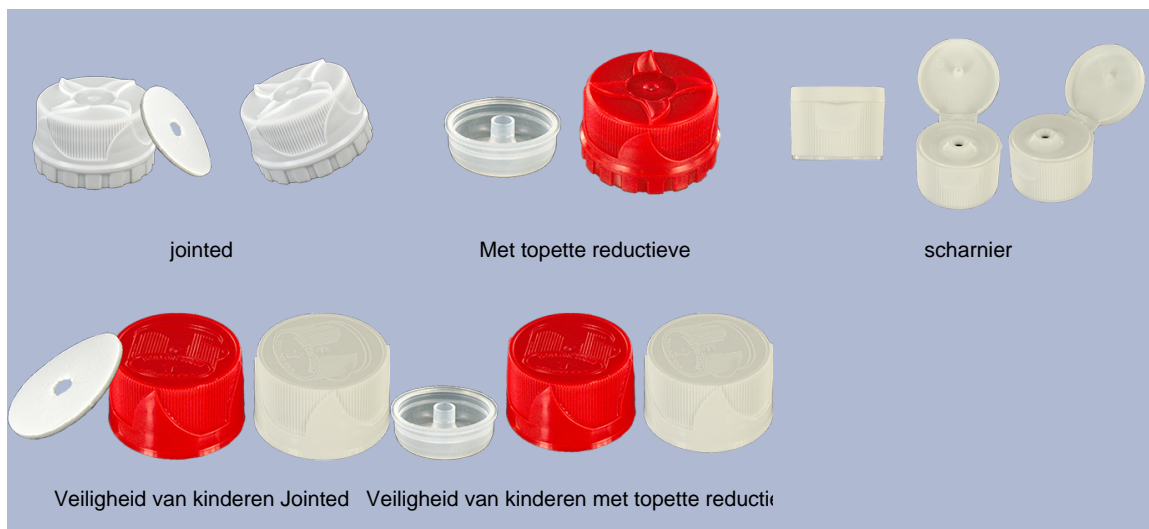

1000 ml fles wit stock (andere kleuren volgens de minimum productiehoeveelheid).
Met zijn gelede kop, kan het het product op moeilijke plaatsen toepassen.

Algemene informatie :

- **Bestelnummer : 01050FLEXBH050BLA**
- Capaciteit : 1000 ml
- Gewicht : 50.00 gr
- Kleur : wit
- Materiaal : HDPE SABIC B-5421
- Afmeting : diameter 83 mm / hoogte 242 mm

Foto

Neck : 28/410

Standaard verpakking : C13PF

- 92 st. per doos
- Afmetingen 58 x 49 x 51 cm
- Bruto gewicht 5.49 Kg

Aanbevolen accessoires () :

Media