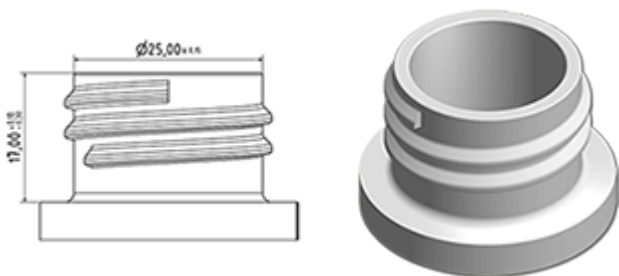

1000 ml fles wit stock (andere kleuren volgens de minimum productiehoeveelheid).
Met zijn gelede kop, kan het het product op moeilijke plaatsen toepassen.

Algemene informatie :

- **Bestelnummer : 01050FLEXBH050BLA**
- Capaciteit : 1000 ml
- Gewicht : 50.00 gr
- Kleur : wit
- Materiaal : HDPE SABIC B-5421
- Afmeting : diameter 83 mm / hoogte 242 mm

Foto

Neck : 28/410

Standaard verpakking : C13PF

- 92 st. per doos
- Afmetingen 58 x 49 x 51 cm
- Brutowicht 5.49 Kg

Aanbevolen accessoires () :

Media