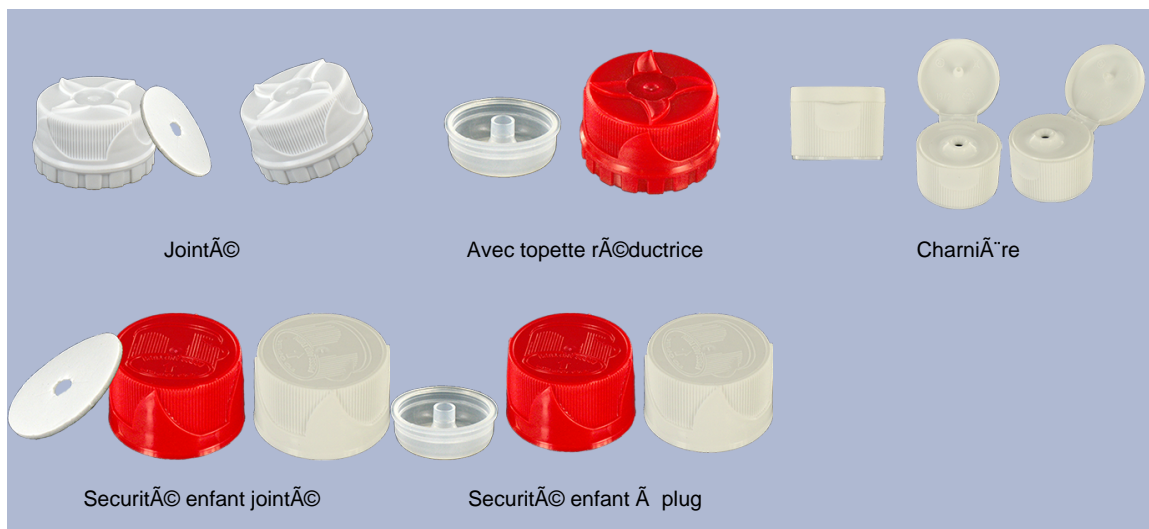

Accessoires recommandés ( ) :