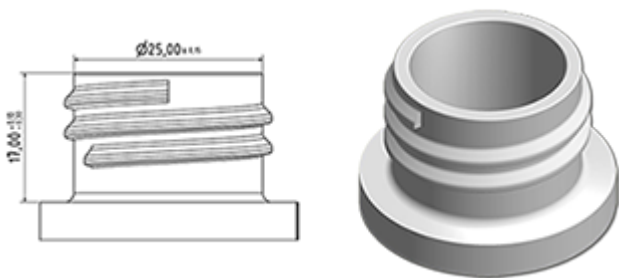

Flacon 1000 ml blanc en stock (autres couleurs suivant quantité minimum de production).
Grâce à sa tête articulée, il permet de la pulvérisation du produit dans les endroits difficiles.

Données générales :

- Référence pour commande : 01050FLEXBH050BLA
- Capacité : 1000 ml
- Poids : 50.00 gr
- Couleur : Blanc
- Matière : PEHD SABIC B-5421
- Dimensions : diamètre 83 mm / hauteur 242 mm

Photo

Goulot : 28/410

Emballage standard : C13PF

- 92 pièces par carton
- Dimensions 58 x 49 x 51 cm
- Poids brut 5.49 Kg

Accessoires recommandés () :

Média