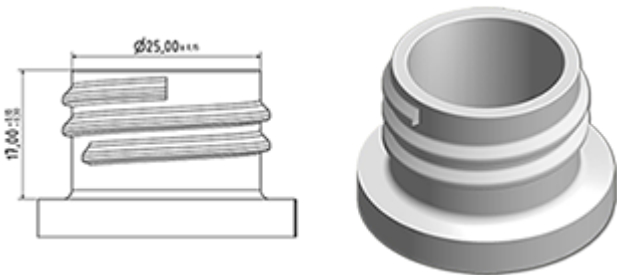

Flacon 1000 ml blanc en stock (autres couleurs suivant quantité minimum de production).  
Grâce à sa tête articulée, il permet de la pulvérisation du produit dans les endroits difficiles.

**Données générales :**

- Référence pour commande : 01050FLEXBH050BLA
- Capacité : 1000 ml
- Poids : 50.00 gr
- Couleur : Blanc
- Matière : PEHD SABIC B-5421
- Dimensions : diamètre 83 mm / hauteur 242 mm

**Photo**

**Goulot : 28/410**

**Emballage standard : C13PF**

- 92 pièces par carton
- Dimensions 58 x 49 x 51 cm
- Poids brut 5.49 Kg

**Accessoires recommandés ( ) :**

Média