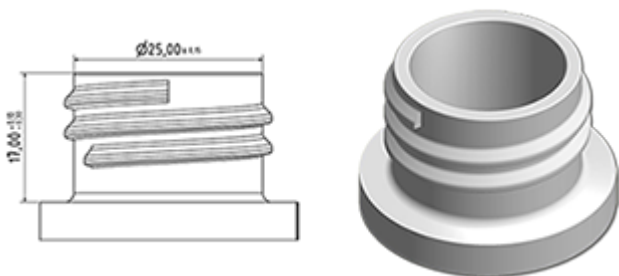

1000 ml Flasche stock (andere Farben nach Minimum Produktionsmenge).
Mit seiner Gelenkkopf, kann es tragen Sie das Produkt an schwierigen Stellen.

Allgemeine Informationen :

- Bestellnummer : 01050FLEXBH050BLA
- Kapazität : 1000 ml
- Gewicht : 50.00 gr
- Farbe : weiß
- Material : HDPE SABIC B-5421
- Abmessungen : Durchmesser 83 mm / Höhe 242 mm

Foto

Hals : 28/410

Standard Verpackung : C13PF

- 92 St. pro Kiste
- Abmessungen 58 x 49 x 51 cm
- Bruttogewicht 5.49 Kg

Empfohlenes Zubehör () :

Medien