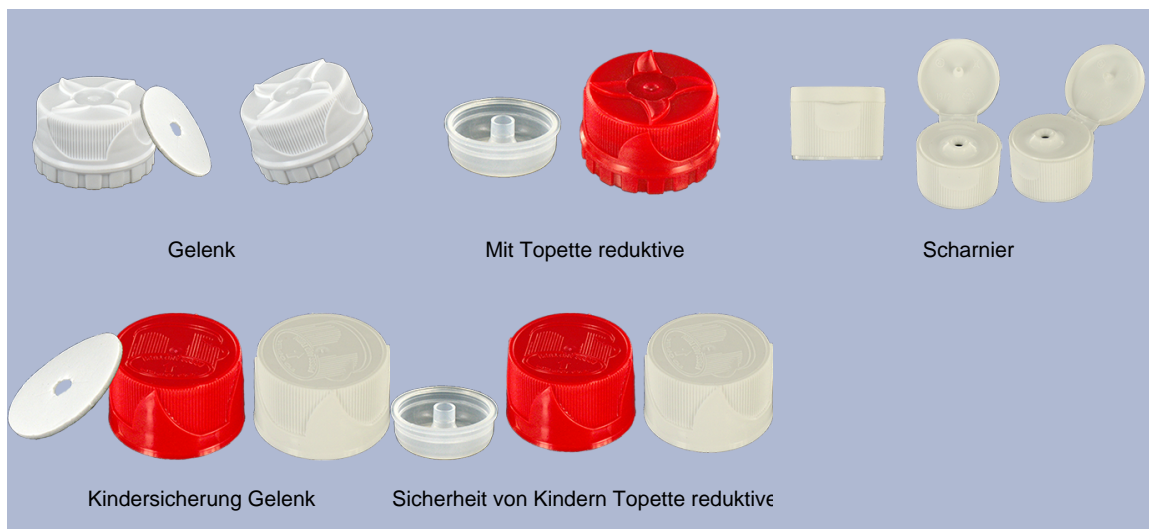

1000 ml Flasche stock (andere Farben nach Minimum Produktionsmenge).  
Mit seiner Gelenkkopf, kann es tragen Sie das Produkt an schwierigen Stellen.

**Allgemeine Informationen :**

- Bestellnummer : 01050FLEXBH050BLA
- Kapazität : 1000 ml
- Gewicht : 50.00 gr
- Farbe : weiß
- Material : HDPE SABIC B-5421
- Abmessungen : Durchmesser 83 mm / Höhe 242 mm

**Foto**

**Hals : 28/410**

**Standard Verpackung : C13PF**

- 92 St. pro Kiste
- Abmessungen 58 x 49 x 51 cm
- Bruttogewicht 5.49 Kg

**Empfohlenes Zubehör ( ) :**

Medien