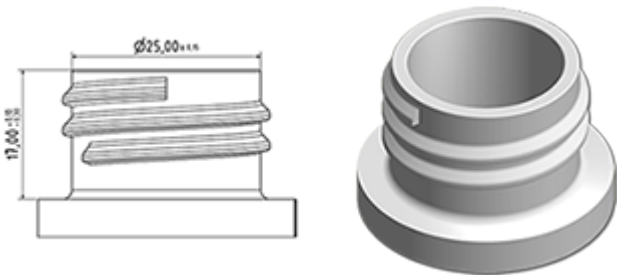

1000 ml Flasche stock (andere Farben nach Minimum Produktionsmenge).  
Mit seiner Gelenkkopf, kann es tragen Sie das Produkt an schwierigen Stellen.

**Allgemeine Informationen :**

- Bestellnummer : 01050FLEXBH050BLA
- Kapazität : 1000 ml
- Gewicht : 50.00 gr
- Farbe : weiß
- Material : HDPE SABIC B-5421
- Abmessungen : Durchmesser 83 mm / Höhe 242 mm

**Foto**

**Hals : 28/410**

**Standard Verpackung : C13PF**

- 92 St. pro Kiste
- Abmessungen 58 x 49 x 51 cm
- Bruttogewicht 5.49 Kg

**Empfohlenes Zubehör ( ) :**

Medien