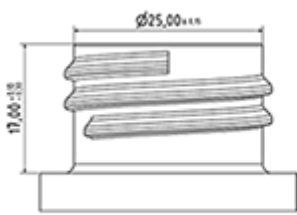

General Information :

- Ordering numbers : 01050DIPEBH050NAT
- Capacity : 1000 ml
- Weight : 50.00 gr
- Color : natural
- Material : HDPE SABIC B-5421
- Dimensions : diameter 83 mm / height 240 mm

Neck : 28/410

Standard packaging : C13PF

- 92 pcs per box
- Dimensions 58 x 49 x 51 cm
- Gross weight 5.49 Kg

Photo

Media