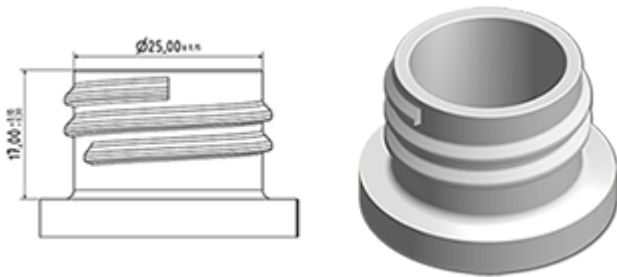

General Information :

- Ordering numbers : 0105008PEBH055BLA PL
- Capacity : 1000 ml
- Weight : 55.00 gr
- Color : white
- Material : HDPE SABIC B-5421
- Dimensions : length 107 mm / width 59 mm / height 238 mm

Photo

Neck : 28/410

Standard packaging : EUROPALET

- 1620 pcs per pallet
- Dimensions 80 x 100 x 0 cm
- Gross weight 89.10 Kg

Recommended accessories () :

Media