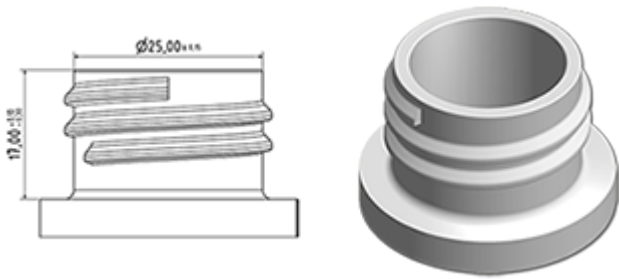

General Information :

- Ordering numbers : 0105008PEBH055BLA PL
- Capacity : 1000 ml
- Weight : 55.00 gr
- Color : white
- Material : HDPE SABIC B-5421
- Dimensions : length 107 mm / width 59 mm / height 238 mm

Photo

Neck : 28/410

Standard packaging : EUROPALET

- 1620 pcs per pallet
- Dimensions 80 x 100 x 0 cm
- Gross weight 89.10 Kg

Recommended accessories () :

Media