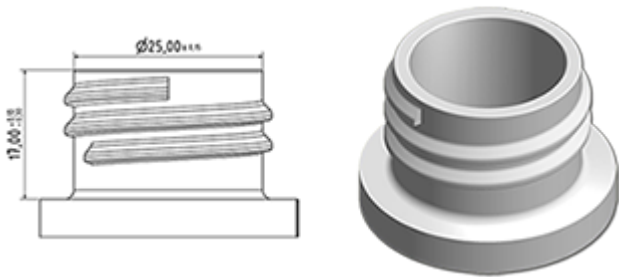

Algemene informatie :

- Bestelnummer : 0105007PEBH45 NAT PL
- Capaciteit : 1000 ml
- Gewicht : 45.00 gr
- Kleur : natuurlijk
- Materiaal : HDPE SABIC B-5421
- Afmeting : diameter 79 mm / hoogte 244 mm

Foto

Neck : 28/410

Standaard verpakking : PALLETES

- 1701 st. per palet
- Afmetingen 120 x 100 x 180 cm
- Brutowicht 76.55 Kg

Aanbevolen accessoires () :

Media