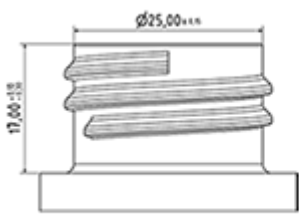

**General Information :**

- Ordering numbers : 0105006PEBH050NAT
- Capacity : 1000 ml
- Weight : 50.00 gr
- Color : natural
- Material : HDPE SABIC B-5421
- Dimensions : diameter 83 mm / height 244 mm

**Photo**

**Neck : 28/410**

**Standard packaging : C13PF**

- 92 pcs per box
- Dimensions 58 x 49 x 51 cm
- Gross weight 5.49 Kg

**Recommended accessories ( ) :**

**Media**