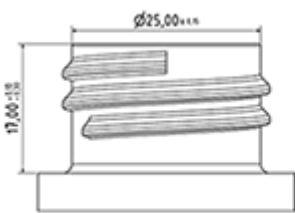

Allgemeine Informationen :

- Bestellnummer : 0105006PEBH050NAT
- Kapazität : 1000 ml
- Gewicht : 50.00 gr
- Farbe : Naturliche
- Material : HDPE SABIC B-5421
- Abmessungen : Durchmesser 83 mm / Höhe 244 mm

Foto

Hals : 28/410

Standard Verpackung : C13PF

- 92 St. pro Kiste
- Abmessungen 58 x 49 x 51 cm
- Bruttogewicht 5.49 Kg

Empfohlenes Zubehör () :

Medien